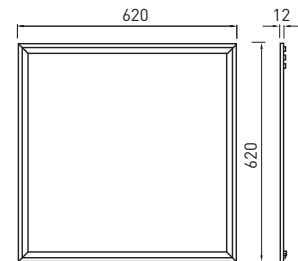

PL Panel LED
EN LED Panel
RU Светодиодная панель
DE LED-Paneel
HU LED Panelek

PRINCE

Aksesoria,
Accessories,
Аксессуары,
Zubehör,
Tartozékok:
LZ-KO12KO-10

Technical & industrial
fixtures

LD-PR24063-NB	24 W	● 4000 K	1900 lm	aluminium aluminium алюминий Aluminium aluminium	595 × 295 × 10	biały, white белый, weiß, fehér	1300 g	5902801010446	
LD-PR36060-NB	36 W		2800 lm		595 × 595 × 10			5902801000829	
LD-PR40120-NB	40 W		3200 lm		1195 × 295 × 10			5902801010422	
LD-PR40060-NB	40 W		3200 lm		595 × 595 × 10			5902801000843	
LD-PR45060-NB	45 W		3600 lm		595 × 595 × 10			5902801000867	
LD-PR52120-NB	52 W		4000 lm		1195 × 295 × 10			5902801010439	
LD-PR52060-NB	52 W		4000 lm		595 × 595 × 10			5902801000881	

PL Panel LED
EN LED Panel
RU Светодиодная панель
DE LED-Paneel
HU LED Panelek

ELZA

Aksesoria,
Accessories,
Аксессуары,
Zubehör,
Tartozékok:
LZ-KO12KO-10

LD-DE40062-NB	40 W	● 4000 K	4400 lm	aluminium aluminium алюминий Aluminium aluminium	biały, white белый, weiß, fehér	3000 g	5902801125379	