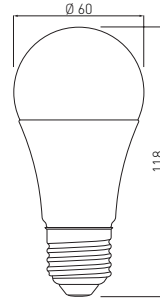

PL Źródło światła LED  
EN LED lamp  
RU Светодиодный источник света  
DE LED-Leuchtmittel  
HU LED diódákkal felszerelt fényforrás

**A60**

LD-PC3A60-15W	15 W	15 W = 90 W	130 mA	3000 K	1320 lm	140 g	5901867124838
LD-PN3A60-15W				4000 K			5902801000560