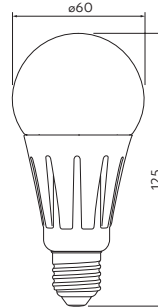

PL Źródło światła LED
EN LED lamp
RU Светодиодный источник света
DE LED-Leuchtmittel
HU LED diódákkal felszerelt fényforrás

A60

LD-PC3A60-15W	15 W	15 W = 90 W	130 mA	3000 K	1320 lm	140 g	5901867124838
LD-PN3A60-15W				4000 K			5902801000560

PL Źródło światła LED
EN LED lamp
RU Светодиодный источник света
DE LED-Leuchtmittel
HU LED diódákkal felszerelt fényforrás

A60

LD-AL7A60-20W	20 W	20 W = 115 W	174 mA	3000 K	1800 lm	157 g	5901867191212

PL Źródło światła LED
EN LED lamp
RU Светодиодный источник света
DE LED-Leuchtmittel
HU LED diódákkal felszerelt fényforrás

A60

LD-A60FL8M-30	8 W	8 W = 60 W	70 mA	3000 K	800 lm	60 g	5902801232725