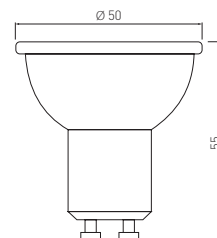

GU10

10 W

LD-SM1210-10	10 W	10 W = 55 W	87 mA	3000 K	720 lm	50 g	5901867189967