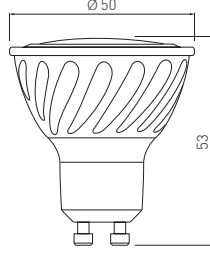

PL Źródło światła LED
EN LED lamp
RU Светодиодный источник света
DE LED-Leuchtmittel
HU LED diódákkal felszerelt fényforrás

GU10

6 W

LD-PC6010-30	6 W	6 W = 38 W	52 mA	3000 K	440 lm	52 g	5901867155436
LD-PC6010-40				4000 K			5901867198785
LD-PC6010-64				6400 K			5901867197139

PL Źródło światła LED
EN LED lamp
RU Светодиодный источник света
DE LED-Leuchtmittel
HU LED diódákkal felszerelt fényforrás

GU10

7,5 W

LD-PC7510-30	7,5 W	7,5 W = 46 W	65 mA	3000 K	570 lm	52 g	5901867155405
LD-PC7510-40				4000 K			5901867198792
LD-PC7510-64				6400 K			5901867197160