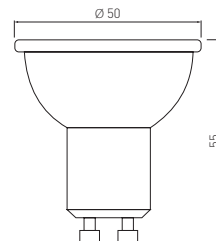

PL Źródło światła LED
EN LED lamp
RU Светодиодный источник света
DE LED-Leuchtmittel
HU LED diódákkal felszerelt fényforrás