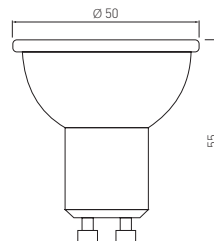

PL Źródło światła LED
EN LED lamp
RU Светодиодный источник света
DE LED-Leuchtmittel
HU LED diódákkal felszerelt fényforrás