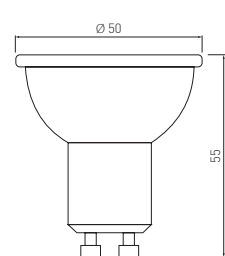

GU10

10 W

LD-SM1210-10	10 W	10 W = 55 W	87 mA	3000 K	720 lm	50 g	5901867189967