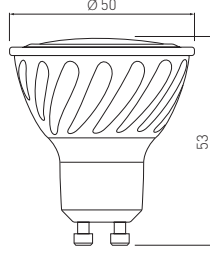

PL Źródło światła LED  
EN LED lamp  
RU Светодиодный источник света  
DE LED-Leuchtmittel  
HU LED diódákkal felszerelt fényforrás

GU10

6 W

LD-PC6010-30	6 W	6 W = 38 W	52 mA	3000 K	440 lm	52 g	5901867155436
LD-PC6010-40				4000 K			5901867198785
LD-PC6010-64				6400 K			5901867197139

PL Źródło światła LED  
EN LED lamp  
RU Светодиодный источник света  
DE LED-Leuchtmittel  
HU LED diódákkal felszerelt fényforrás

GU10

7,5 W

LD-PC7510-30	7,5 W	7,5 W = 46 W	65 mA	3000 K	570 lm	52 g	5901867155405
LD-PC7510-40				4000 K			5901867198792
LD-PC7510-64				6400 K			5901867197160