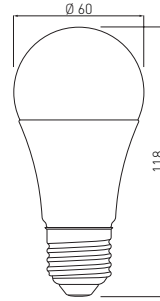

PL Źródło światła LED
EN LED lamp
RU Светодиодный источник света
DE LED-Leuchtmittel
HU LED diódákkal felszerelt fényforrás

A60

LD-PC3A60-15W	15 W	15 W = 90 W	130 mA	3000 K	1320 lm	140 g	5901867124838
LD-PN3A60-15W				4000 K			5902801000560