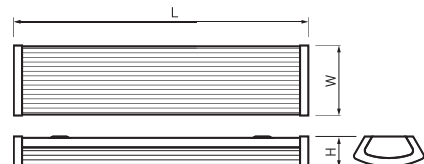

ZEFIR

Folder	LxWxH mm	Material	Finish	Weight	Barcode
LD-OZE218-00	640 × 152 × 65	ABS, PC, blacha stalowa ABS, PC, steel sheet	przeźroczysty, clear, прозрачный, durchsichtig, átlátszó	700 g	5901867159632
LD-OZE236-00	1250 × 152 × 65	ABS, ПК, листовая сталь ABS, PC, Stahlblech ABS, PC, acéllemez		1000 g	5901867151605

ZEFIR

Folder	LxWxH mm	Material	Finish	Weight	Barcode
LD-OZE218-01	640 × 152 × 65	ABS, PC, blacha stalowa ABS, PC, steel sheet	mleczny, soft white, белый матовый, milchig, tejszínű	700 g	5901867177582
LD-OZE236-01	1250 × 152 × 65	ABS, ПК, листовая сталь ABS, PC, Stahlblech ABS, PC, acéllemez		1000 g	5901867177698