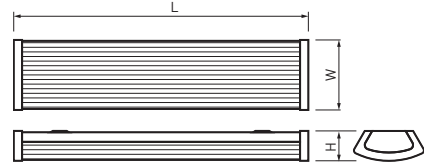

ZEFIR

Folder	LxWxH mm	Material	Finish	Weight	Barcode
LD-OZE218-00	640 × 152 × 65	ABS, PC, blacha stalowa ABS, PC, steel sheet	przeźroczysty, clear, прозрачный, durchsichtig, átlátszó	700 g	5901867159632
LD-OZE236-00	1250 × 152 × 65	ABS, ПК, листовая сталь ABS, PC, Stahlblech ABS, PC, acéllemez		1000 g	5901867151605

ZEFIR

Folder	LxWxH mm	Material	Finish	Weight	Barcode
LD-OZE218-01	640 × 152 × 65	ABS, PC, blacha stalowa ABS, PC, steel sheet	mleczny, soft white, белый матовый, milchig, tejszínű	700 g	5901867177582
LD-OZE236-01	1250 × 152 × 65	ABS, ПК, листовая сталь ABS, PC, Stahlblech ABS, PC, acéllemez		1000 g	5901867177698