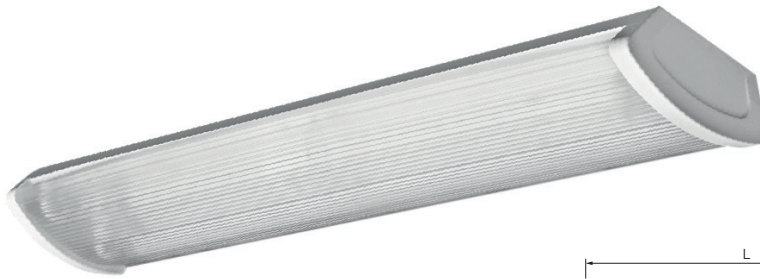

PL Oprawa LED hermetyczna na źródła światła LED T8
 EN Airtight T8 LED fixture
 RU Светильник для светодиодных источников T8
 DE LED-Leuchte für T8-Leuchtmittel
 HU Lámpatestek T8 LED fényforrások részére

ZEFIR

Folder	LxWxH mm	Material	Finish	Weight	Barcode
LD-OZE218-00	640 × 152 × 65	ABS, PC, blacha stalowa ABS, PC, steel sheet	przeźroczysty, clear, прозрачный, durchsichtig, átlátszó	700 g	5901867159632
LD-OZE236-00	1250 × 152 × 65	ABS, ПК, листовая сталь ABS, PC, Stahlblech ABS, PC, acéllemez		1000 g	5901867151605