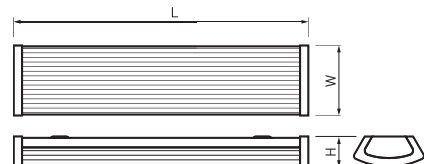

ZEFIR

Folder	LxWxH mm	Material	Color	Weight	Barcode
LD-OZE218-00	640 × 152 × 65	ABS, PC, blacha stalowa ABS, PC, steel sheet	przeźroczysty, clear, прозрачный,	700 g	5901867159632
LD-OZE236-00	1250 × 152 × 65	ABS, ПК, листовая сталь ABS, PC, Stahlblech ABS, PC, acéllemez	durchsichtig, átlátszó	1000 g	5901867151605

ZEFIR

Folder	LxWxH mm	Material	Color	Weight	Barcode
LD-OZE218-01	640 × 152 × 65	ABS, PC, blacha stalowa ABS, PC, steel sheet	mleczny, soft white, белый матовый, milchig, tejszínű	700 g	5901867177582
LD-OZE236-01	1250 × 152 × 65	ABS, ПК, листовая сталь ABS, PC, Stahlblech ABS, PC, acéllemez		1000 g	5901867177698