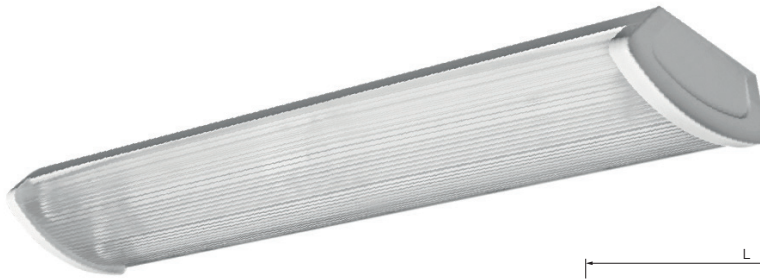

PL Oprawa LED hermetyczna na źródła światła LED T8
 EN Airtight T8 LED fixture
 RU Светильник для светодиодных источников T8
 DE LED-Leuchte für T8-Leuchtmittel
 HU Lámpatestek T8 LED fényforrások részére

ZEFIR

Folder	LxWxH mm	Material	Color	Weight	Barcode
LD-OZE218-00	640 × 152 × 65	ABS, PC, blacha stalowa ABS, PC, steel sheet	przeźroczysty, clear, прозрачный,	700 g	5901867159632
LD-OZE236-00	1250 × 152 × 65	ABS, ПК, листовая сталь ABS, PC, Stahlblech ABS, PC, acéllemez	durchsichtig, átlátszó	1000 g	5901867151605