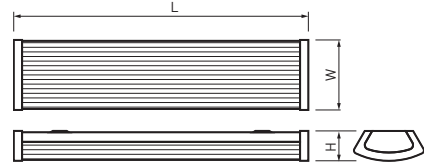

ZEFIR

Folder	LxWxH mm	Material	Color	Weight	Barcode
LD-OZE218-00	640 × 152 × 65	ABS, PC, blacha stalowa ABS, PC, steel sheet	przeźroczysty, clear, прозрачный,	700 g	5901867159632
LD-OZE236-00	1250 × 152 × 65	ABS, ПК, листовая сталь ABS, PC, Stahlblech ABS, PC, acéllemez	durchsichtig, átlátszó	1000 g	5901867151605

ZEFIR

Folder	LxWxH mm	Material	Color	Weight	Barcode
LD-OZE218-01	640 × 152 × 65	ABS, PC, blacha stalowa ABS, PC, steel sheet	mleczny, soft white, белый матовый, milchig, tejszínű	700 g	5901867177582
LD-OZE236-01	1250 × 152 × 65	ABS, ПК, листовая сталь ABS, PC, Stahlblech ABS, PC, acéllemez		1000 g	5901867177698