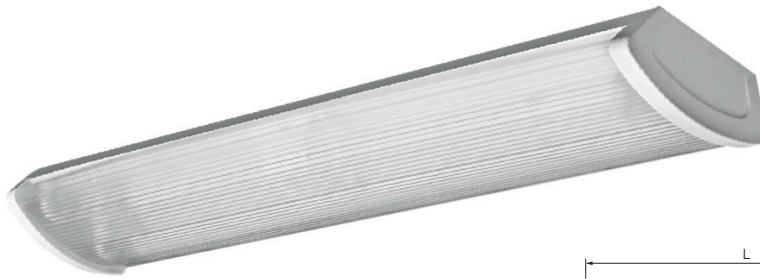

PL Oprawa LED hermetyczna na źródła światła LED T8
 EN Airtight T8 LED fixture
 RU Светильник для светодиодных источников T8
 DE LED-Leuchte für T8-Leuchtmittel
 HU Lámpatestek T8 LED fényforrások részére

ZEFIR

	LxWxH mm				
LD-OZE218-00	640 × 152 × 65	ABS, PC, blacha stalowa ABS, PC, steel sheet ABS, ПК, листовая сталь ABS, PC, Stahlblech ABS, PC, acéllemez		700 g	5901867159632
LD-OZE236-00	1250 × 152 × 65			1000 g	5901867151605

ZEFIR

	LxWxH mm				
LD-OZE218-01	640 × 152 × 65	ABS, PC, blacha stalowa ABS, PC, steel sheet ABS, ПК, листовая сталь ABS, PC, Stahlblech ABS, PC, acéllemez		700 g	5901867177582
LD-OZE236-01	1250 × 152 × 65			1000 g	5901867177698