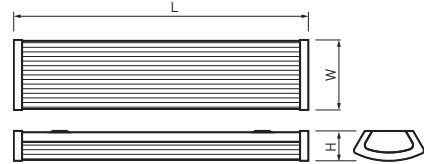

ZEFIR

	LxWxH mm				
LD-OZE218-00	640 × 152 × 65	ABS, PC, blacha stalowa ABS, PC, steel sheet ABS, ПК, листовая сталь ABS, PC, Stahlblech ABS, PC, acéllemez		700 g	5901867159632
LD-OZE236-00	1250 × 152 × 65			1000 g	5901867151605

ZEFIR

	LxWxH mm				
LD-OZE218-01	640 × 152 × 65	ABS, PC, blacha stalowa ABS, PC, steel sheet ABS, ПК, листовая сталь ABS, PC, Stahlblech ABS, PC, acéllemez		700 g	5901867177582
LD-OZE236-01	1250 × 152 × 65			1000 g	5901867177698