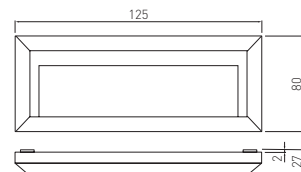

LD-OSSLPB1W-80

1 W

3000 K

45 lm

szary, grey,
серый, grau,
szürke

220 g

5901867138897

PL Oprawy schodowe LED
EN Staircase LED fixtures
RU Лестничные светодиодные светильники
DE LED-Treppenleuchten
HU LED lépcsővilágítók

SILVER