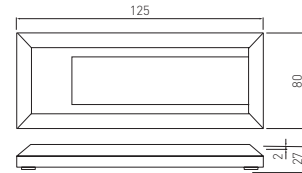

PL Oprawy schodowe LED
EN Staircase LED fixtures
RU Лестничные светодиодные светильники
DE LED-Treppenleuchten
HU LED lépcsővilágítók

SILVER

LD-OSSLPB1W-80

1 W

3000 K

45 lm

szary, grey,
серый, grau,
szürke

220 g