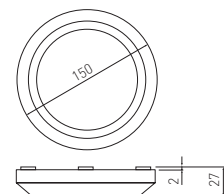

PL Oprawy schodowe LED
EN Staircase LED fixtures
RU Лестничные светодиодные светильники
DE LED-Treppenleuchten
HU LED lépcsővilágítók

SILVER

LD-OSSLOD2W-80	2 W	3000 K	100 lm	szary, grey, серый, grau, szürke	200 g	5901867138965

PL Oprawy schodowe LED
EN Staircase LED fixtures
RU Лестничные светодиодные светильники
DE LED-Treppenleuchten
HU LED lépcsővilágítók

SILVER

LD-OSSLOW3W-80	3 W	3000 K	200 lm	szary, grey, серый, grau, szürke	200 g	5901867138941