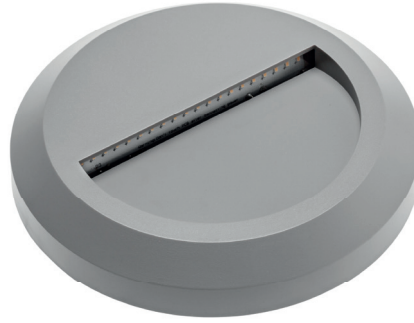

PL Oprawy schodowe LED
EN Staircase LED fixtures
RU Лестничные светодиодные светильники
DE LED-Treppenleuchten
HU LED lépcsővilágítók

SILVER

LD-OSSLOD2W-80	2 W	3000 K	100 lm	szary, grey, серый, grau, szürke	200 g	5901867138965
----------------	-----	--------	--------	--	-------	---------------

PL Oprawy schodowe LED
EN Staircase LED fixtures
RU Лестничные светодиодные светильники
DE LED-Treppenleuchten
HU LED lépcsővilágítók

SILVER

LD-OSSLOW3W-80	3 W	3000 K	200 lm	szary, grey, серый, grau, szürke	200 g	5901867138941
----------------	-----	--------	--------	--	-------	---------------