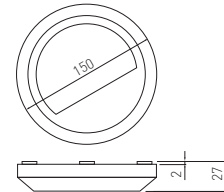

PL Oprawy schodowe LED
EN Staircase LED fixtures
RU Лестничные светодиодные светильники
DE LED-Treppenleuchten
HU LED lépcsővilágítók

SILVER

LD-OSSLOD2W-80	2 W	3000 K	100 lm	szary, grey, серый, grau, szürke	200 g	5901867138965
----------------	-----	--------	--------	--	-------	---------------