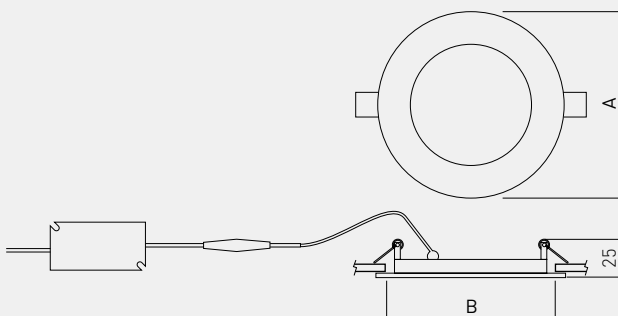

PL Oprawa LED typu downlight wpuszczana
 EN Recessed LED downlight
 RU Светодиодный скрытый светильник downlight
 DE Downlight-LED-Leuchte für Einlass-Montage
 HU Süllyesztett LED lámpatest

ORIS

Folder	W	Color	Beam	PF	Material	Weight	Barcode
LD-ORW03W-CB	3 W	● 3000 K	200 lm	PF > 0,5	aluminium aluminium алюминий Aluminium aluminium	150 g	5902801000768
LD-ORW03W-NB		● 4000 K					5902801000782
LD-ORW07W-CB	7 W	● 3000 K	560 lm			220 g	5901867127594
LD-ORW07W-NB		● 4000 K					5901867158451
LD-ORW13W-CB	13 W	● 3000 K	1020 lm			350 g	5901867127600
LD-ORW13W-NB		● 4000 K					5901867158437
LD-ORW19W-CB	19 W	● 3000 K	1520 lm			550 g	5901867127617
LD-ORW19W-NB		● 4000 K					5901867158413
LD-ORW25W-CB	25 W	● 3000 K	2000 lm	PF > 0,9	880 g	5901867127624	
LD-ORW25W-NB		● 4000 K				5901867158390	

	A	B
3 W	ø 90	ø 62
7 W	ø 120	ø 107
13 W	ø 170	ø 156
19 W	ø 220	ø 210
25 W	ø 300	ø 280