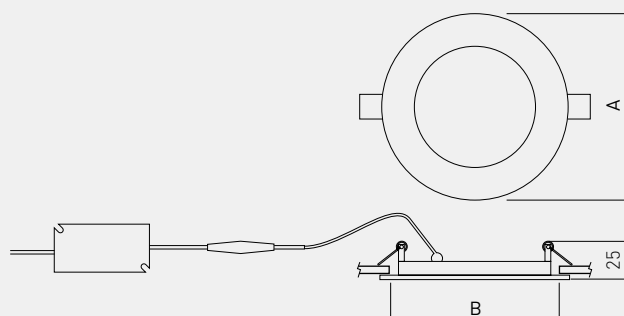

PL Oprawa LED typu downlight wpuszczana  
 EN Recessed LED downlight  
 RU Светодиодный скрытый светильник downlight  
 DE Downlight-LED-Leuchte für Einlass-Montage  
 HU Süllyesztett LED lámpatest

# ORIS

Folder	W	Color	Beam	PF	Material	Weight	Barcode
LD-ORW03W-CB	3 W	● 3000 K	200 lm	PF > 0,5	aluminium aluminium алюминий Aluminium aluminium	150 g	5902801000768
LD-ORW03W-NB		● 4000 K					5902801000782
LD-ORW07W-CB	7 W	● 3000 K	560 lm			220 g	5901867127594
LD-ORW07W-NB		● 4000 K					5901867158451
LD-ORW13W-CB	13 W	● 3000 K	1020 lm			350 g	5901867127600
LD-ORW13W-NB		● 4000 K					5901867158437
LD-ORW19W-CB	19 W	● 3000 K	1520 lm			550 g	5901867127617
LD-ORW19W-NB		● 4000 K					5901867158413
LD-ORW25W-CB	25 W	● 3000 K	2000 lm	PF > 0,9	880 g	5901867127624	
LD-ORW25W-NB		● 4000 K				5901867158390	

	A	B
3 W	ø 90	ø 62
7 W	ø 120	ø 107
13 W	ø 170	ø 156
19 W	ø 220	ø 210
25 W	ø 300	ø 280