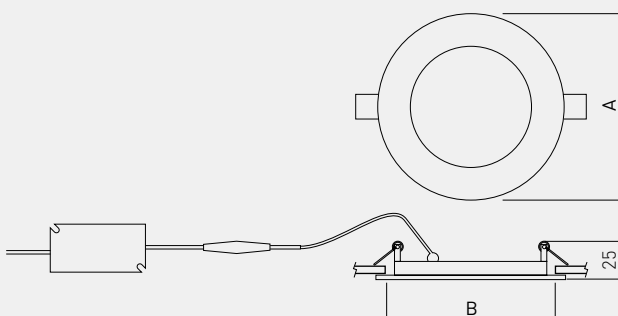

PL Oprawa LED typu downlight wpuszczana
 EN Recessed LED downlight
 RU Светодиодный скрытый светильник downlight
 DE Downlight-LED-Leuchte für Einlass-Montage
 HU Süllyesztett LED lámpatest

ORIS

Folder	W	Color	Beam	PF	Material	Weight	Barcode
LD-ORW03W-CB	3 W	● 3000 K	200 lm	PF > 0,5	aluminium aluminium алюминий Aluminium aluminium	150 g	5902801000768
LD-ORW03W-NB		● 4000 K					5902801000782
LD-ORW07W-CB	7 W	● 3000 K	560 lm			220 g	5901867127594
LD-ORW07W-NB		● 4000 K					5901867158451
LD-ORW13W-CB	13 W	● 3000 K	1020 lm			350 g	5901867127600
LD-ORW13W-NB		● 4000 K					5901867158437
LD-ORW19W-CB	19 W	● 3000 K	1520 lm			550 g	5901867127617
LD-ORW19W-NB		● 4000 K					5901867158413
LD-ORW25W-CB	25 W	● 3000 K	2000 lm	PF > 0,9	880 g	5901867127624	
LD-ORW25W-NB		● 4000 K				5901867158390	

	A	B
3 W	ø 90	ø 62
7 W	ø 120	ø 107
13 W	ø 170	ø 156
19 W	ø 220	ø 210
25 W	ø 300	ø 280