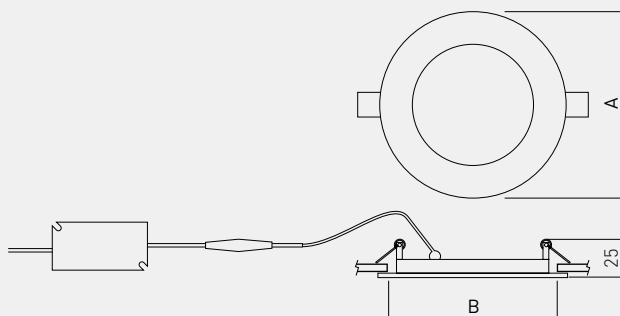

PL Oprawa LED typu downlight wpuszczana
 EN Recessed LED downlight
 RU Светодиодный скрытый светильник downlight
 DE Downlight-LED-Leuchte für Einlass-Montage
 HU Süllyesztett LED lámpatest

ORIS

Folder	W	Color	Beam	PF	Material	Weight	Barcode	
LD-ORW03W-CB	3 W	● 3000 K	200 lm	PF > 0,5	aluminium aluminium алюминий Aluminium aluminium	150 g	5902801000768	
LD-ORW03W-NB		● 4000 K					5902801000782	
LD-ORW07W-CB	7 W	● 3000 K	560 lm			220 g	5901867127594	
LD-ORW07W-NB		● 4000 K					5901867158451	
LD-ORW13W-CB	13 W	● 3000 K	1020 lm			350 g	5901867127600	
LD-ORW13W-NB		● 4000 K					5901867158437	
LD-ORW19W-CB	19 W	● 3000 K	1520 lm			550 g	5901867127617	
LD-ORW19W-NB		● 4000 K					5901867158413	
LD-ORW25W-CB	25 W	● 3000 K	2000 lm			PF > 0,9	880 g	5901867127624
LD-ORW25W-NB		● 4000 K						5901867158390

	A	B
3 W	ø 90	ø 62
7 W	ø 120	ø 107
13 W	ø 170	ø 156
19 W	ø 220	ø 210
25 W	ø 300	ø 280