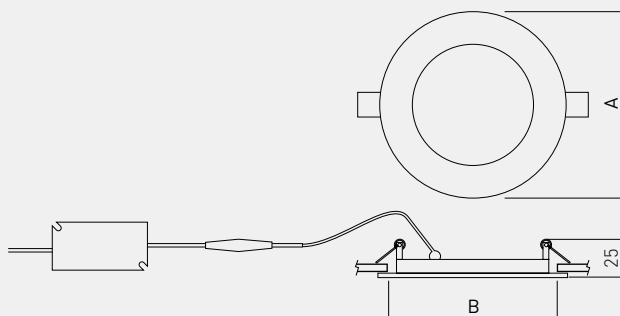

PL Oprawa LED typu downlight wpuszczana  
 EN Recessed LED downlight  
 RU Светодиодный скрытый светильник downlight  
 DE Downlight-LED-Leuchte für Einlass-Montage  
 HU Süllyesztett LED lámpatest

# ORIS

Folder	W	Color	Beam	PF	Material	Weight	Barcode
LD-ORW03W-CB	3 W	● 3000 K	200 lm	PF > 0,5	aluminium aluminium алюминий Aluminium aluminium	150 g	5902801000768
LD-ORW03W-NB		● 4000 K					5902801000782
LD-ORW07W-CB	7 W	● 3000 K	560 lm			220 g	5901867127594
LD-ORW07W-NB		● 4000 K					5901867158451
LD-ORW13W-CB	13 W	● 3000 K	1020 lm			350 g	5901867127600
LD-ORW13W-NB		● 4000 K					5901867158437
LD-ORW19W-CB	19 W	● 3000 K	1520 lm			550 g	5901867127617
LD-ORW19W-NB		● 4000 K					5901867158413
LD-ORW25W-CB	25 W	● 3000 K	2000 lm	PF > 0,9	880 g	5901867127624	
LD-ORW25W-NB		● 4000 K				5901867158390	

	A	B
3 W	ø 90	ø 62
7 W	ø 120	ø 107
13 W	ø 170	ø 156
19 W	ø 220	ø 210
25 W	ø 300	ø 280