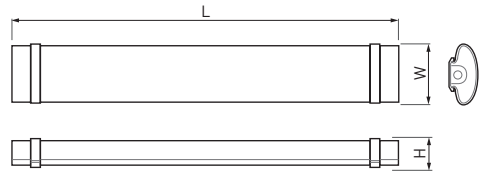

PL Oprawa LED hermetyczna
 EN Hermetic LED fixture
 RU Герметический светильник
 DE Hermetische Leuchte LED
 HU Hermetikus lámpatestek

OMNIA BIS

Technical & industrial
fixtures

Folder	W	Color	Light	Material	LxWxH mm	Color	Weight	Barcode
LD-OMN060-30B	30 W	● 4000 K	3000 lm	PC	640 × 50 × 85	biały, white белый, weiß, fehér	400 g	5902801038587
LD-OMN120-60B	60 W		6000 lm		1240 × 50 × 85		670 g	5902801038693
LD-OMN150-70B	70 W		7000 lm		1540 × 50 × 85		750 g	5902801038686

PL Oprawa LED hermetyczna
 EN Hermetic LED fixture
 RU Герметический светильник
 DE Hermetische Leuchte LED
 HU Hermetikus lámpatestek

OMNIA MAX

Folder	W	LN	Color	Light	Material	LxWxH mm	Color	Weight	Barcode
LD-OMN120-75M	75 W	10	● 4000 K	7500 lm	PC	1242 × 118 × 56	biała, white, белый, weiß, fehé	1250 g	5902801025846
LD-OMN150-90M	90 W	9		9000 lm		1542 × 118 × 56		1500 g	5902801025853