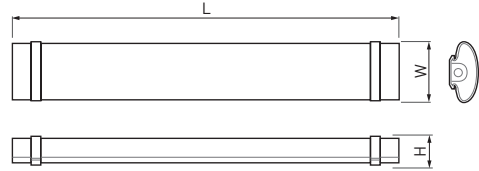

PL Oprawa LED hermetyczna
 EN Hermetic LED fixture
 RU Герметический светильник
 DE Hermetische Leuchte LED
 HU Hermetikus lámpatestek

OMNIA BIS

Technical & industrial
fixtures

Folder	W	Color	Light	Material	LxWxH mm	Color	Weight	Barcode
LD-OMN060-30B	30 W	● 4000 K	3000 lm	PC	640 × 50 × 85	biały, white белый, weiß, fehér	400 g	5902801038587
LD-OMN120-60B	60 W		6000 lm		1240 × 50 × 85		670 g	5902801038693
LD-OMN150-70B	70 W		7000 lm		1540 × 50 × 85		750 g	5902801038686

PL Oprawa LED hermetyczna
 EN Hermetic LED fixture
 RU Герметический светильник
 DE Hermetische Leuchte LED
 HU Hermetikus lámpatestek

OMNIA MAX

Folder	W	LN	Color	Light	Material	LxWxH mm	Color	Weight	Barcode
LD-OMN120-75M	75 W	10	● 4000 K	7500 lm	PC	1242 × 118 × 56	biała, white, белый, weiß, fehé	1250 g	5902801025846
LD-OMN150-90M	90 W	9		9000 lm		1542 × 118 × 56		1500 g	5902801025853