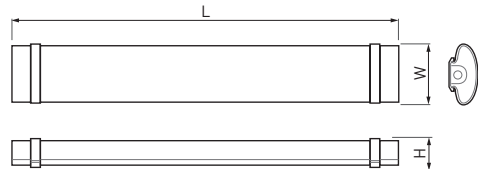

PL Oprawa LED hermetyczna
EN Hermetic LED fixture
RU Герметический светильник
DE Hermetische Leuchte LED
HU Hermetikus lámpatestek

OMNIA BIS

LD-OMN060-30B	30 W		3000 lm	PC	640 × 50 × 85	biały, white белый, weiß, fehér	400 g	5902801038587
LD-OMN120-60B	60 W	● 4000 K	6000 lm		1240 × 50 × 85		670 g	5902801038693
LD-OMN150-70B	70 W		7000 lm		1540 × 50 × 85		750 g	5902801038686

PL Oprawa LED hermetyczna
EN Hermetic LED fixture
RU Герметический светильник
DE Hermetische Leuchte LED
HU Hermetikus lámpatestek

OMNIA MAX

LD-OMN120-75M	75 W	10	● 4000 K	7500 lm	PC	1242 × 118 × 56	biała, white, белый, weiß, fehé	1250 g	5902801025846
LD-OMN150-90M	90 W	9		9000 lm		1542 × 118 × 56		1500 g	5902801025853