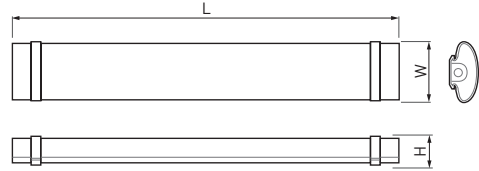

PL Oprawa LED hermetyczna  
 EN Hermetic LED fixture  
 RU Герметический светильник  
 DE Hermetische Leuchte LED  
 HU Hermetikus lámpatestek

## OMNIA BIS

LD-OMN060-30B	30 W		3000 lm	PC	640 × 50 × 85	biały, white белый, weiß, fehér	400 g	5902801038587
LD-OMN120-60B	60 W	● 4000 K	6000 lm		1240 × 50 × 85		670 g	5902801038693
LD-OMN150-70B	70 W		7000 lm		1540 × 50 × 85		750 g	5902801038686

## OMNIA MAX

LD-OMN120-75M	75 W	10	● 4000 K	7500 lm	PC	1242 × 118 × 56	biała, white, белый, weiß, fehé	1250 g	5902801025846
LD-OMN150-90M	90 W	9		9000 lm		1542 × 118 × 56		1500 g	5902801025853