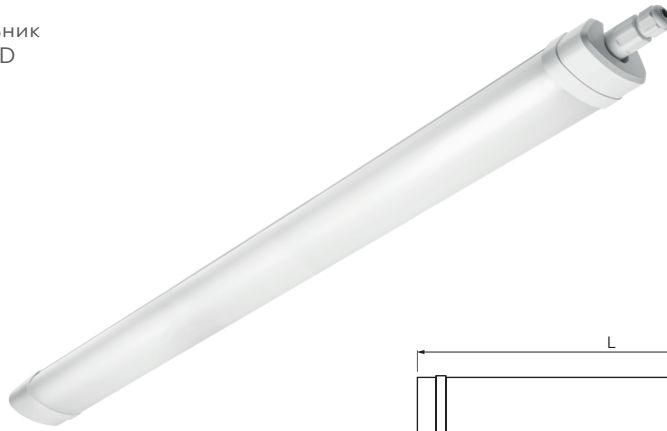

PL Oprawa LED hermetyczna  
 EN Hermetic LED fixture  
 RU Герметический светильник  
 DE Hermetische Leuchte LED  
 HU Hermetikus lámpatestek

## OMNIA BIS

LD-OMN060-30B	30 W		3000 lm	PC	640 × 50 × 85	biały, white белый, weiß, fehér	400 g	5902801038587
LD-OMN120-60B	60 W	● 4000 K	6000 lm		1240 × 50 × 85		670 g	5902801038693
LD-OMN150-70B	70 W		7000 lm		1540 × 50 × 85		750 g	5902801038686

## OMNIA MAX

LD-OMN120-75M	75 W	10	● 4000 K	7500 lm	PC	1242 × 118 × 56	biała, white, белый, weiß, fehé	1250 g	5902801025846
LD-OMN150-90M	90 W	9		9000 lm		1542 × 118 × 56		1500 g	5902801025853