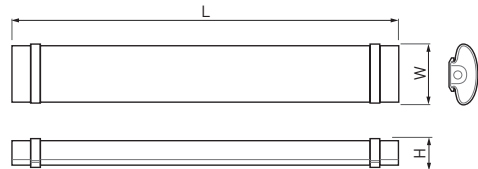

PL Oprawa LED hermetyczna
 EN Hermetic LED fixture
 RU Герметический светильник
 DE Hermetische Leuchte LED
 HU Hermetikus lámpatestek

OMNIA BIS

LD-OMN060-30B	30 W		3000 lm	PC	640 × 50 × 85	biały, white белый, weiß, fehér	400 g	5902801038587
LD-OMN120-60B	60 W	● 4000 K	6000 lm		1240 × 50 × 85		670 g	5902801038693
LD-OMN150-70B	70 W		7000 lm		1540 × 50 × 85		750 g	5902801038686

PL Oprawa LED hermetyczna
 EN Hermetic LED fixture
 RU Герметический светильник
 DE Hermetische Leuchte LED
 HU Hermetikus lámpatestek

OMNIA MAX

LD-OMN120-75M	75 W	10	● 4000 K	7500 lm	PC	1242 × 118 × 56	biała, white, белый, weiß, fehé	1250 g	5902801025846
LD-OMN150-90M	90 W	9		9000 lm		1542 × 118 × 56		1500 g	5902801025853