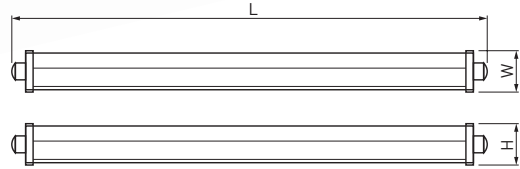

## LUMIA

Folder	W	LN	Color	Beam	Material	LxWxH mm	Color	Weight	Barcode
LD-LUM120-30P	36 W	10	● 4000 K	3600 lm	PC	1205 × 49 × 56	biały, white белый, weiß, fehér	670 g	5901867155733
LD-LUM150-30P	45 W	8		4500 lm		1512 × 49 × 56		680 g	5901867155757