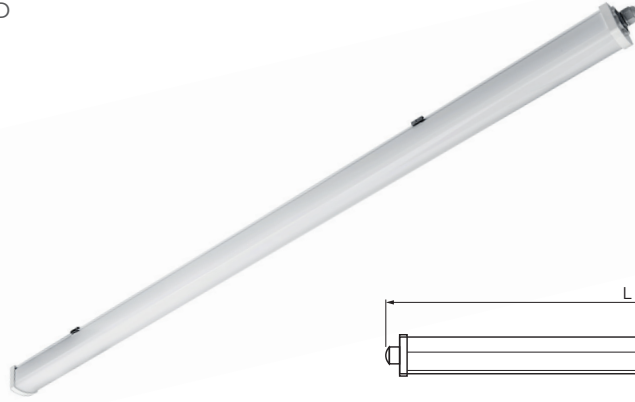

PL Oprawa LED hermetyczna  
EN Hermetic LED fixture  
RU Герметический светильник  
DE Hermetische Leuchte LED  
HU Hermetikuszámpatestek

## LUMIA

Folder	W	LN	Color	Beam	Material	LxWxH mm	Color	Weight	Barcode
LD-LUM120-30P	36 W	10	● 4000 K	3600 lm	PC	1205 × 49 × 56	biały, white белый, weiß, fehér	670 g	5901867155733
LD-LUM150-30P	45 W	8		4500 lm		1512 × 49 × 56		680 g	5901867155757

PL Oprawa LED natynkowa  
EN Surface mounted LED fixture  
RU Светодиодный накладной светильник  
DE Aufputz-LED-Leuchte  
HU Süllyesztett LED lámpatest