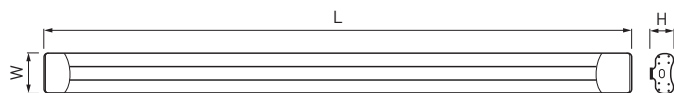

Akcesoria,
Accessories,
Аксессуары,
Zubehör,
Tartozékok:
LZ-KOI2KO-10