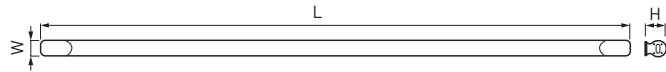

Technical & industrial
 fixtures

LD-NPCT809W-40	9 W	5	● 4000 K	700 lm	PC	600 × 28 × 35	biały, white белый, weiß, fehér	87 g	5902801017568
LD-NPCT818W-40	18 W			1400 lm		1200 × 28 × 35		143 g	5902801017575
LD-NPCT818W-RD	18 W		●	-		1200 × 28 × 35		143 g	5902801229534
LD-NPCT818W-GR			●	-		1200 × 28 × 35		143 g	5902801229473
LD-NPCT818W-BL			●	-		1200 × 28 × 35		143 g	5902801230776