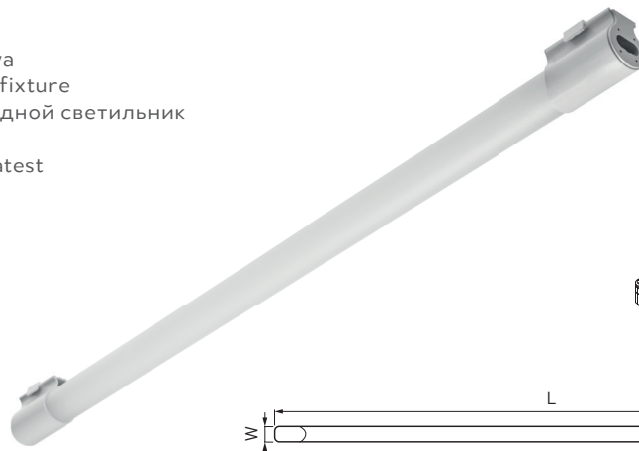

PL Oprawa LED natynkowa
 EN Surface mounted LED fixture
 RU Светодиодный накладной светильник
 DE Aufputz-LED-Leuchte
 HU Süllyesztett LED lámpatest

VELA

Akcesoria,
 Accessories,
 Аксессуары,
 Zubehör,
 Tartozékok:
 LZ-KOI2KO-10

Technical & industrial
 fixtures

LD-NPCT809W-40	9 W	5	● 4000 K	700 lm	PC	600 × 28 × 35	biały, white белый, weiß, fehér	87 g	5902801017568
LD-NPCT818W-40	18 W			1400 lm		1200 × 28 × 35		143 g	5902801017575
LD-NPCT818W-RD	18 W		●	-		1200 × 28 × 35		143 g	5902801229534
LD-NPCT818W-GR			●	-		1200 × 28 × 35		143 g	5902801229473
LD-NPCT818W-BL			●	-		1200 × 28 × 35		143 g	5902801230776

LD-NPCT836W-40	36 W	5	● 4000 K	2800 lm	PC	1200 × 77 × 35	biały, white белый, weiß, fehér	284 g	5902801017582