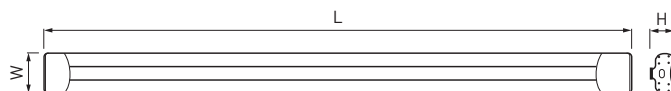

Akcesoria,
Accessories,
Аксессуары,
Zubehör,
Tartozékok:
LZ-KOI2KO-10