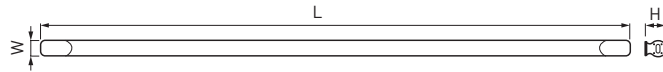

Technical & industrial  
 fixtures

Folder	W	LN	Color	Beam	Material	LxWxH mm	Material	Weight	Barcode
LD-NPCT809W-40	9 W	5	● 4000 K	700 lm	PC	600 × 28 × 35	biały, white белый, weiß, fehér	87 g	5902801017568
LD-NPCT818W-40	18 W			1400 lm		1200 × 28 × 35		143 g	5902801017575
LD-NPCT818W-RD	18 W		●	-		1200 × 28 × 35		143 g	5902801229534
LD-NPCT818W-GR			●	-		1200 × 28 × 35		143 g	5902801229473
LD-NPCT818W-BL			●	-		1200 × 28 × 35		143 g	5902801230776