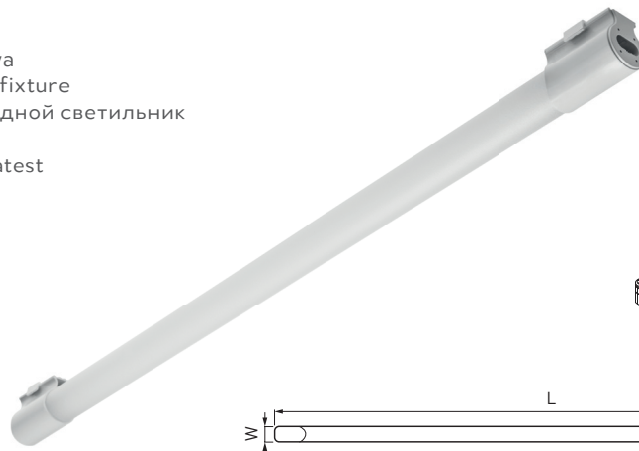

PL Oprawa LED natynkowa  
 EN Surface mounted LED fixture  
 RU Светодиодный накладной светильник  
 DE Aufputz-LED-Leuchte  
 HU Süllyesztett LED lámpatest

**VELA**

Akcesoria,  
 Accessories,  
 Аксессуары,  
 Zubehör,  
 Tartozékok:  
 LZ-KOI2KO-10

Technical & industrial  
 fixtures

Folder	W	LN	Color	Beam	Material	LxWxH mm	Material	Weight	Barcode
LD-NPCT809W-40	9 W	5	● 4000 K	700 lm	PC	600 × 28 × 35	biały, white белый, weiß, fehér	87 g	5902801017568
LD-NPCT818W-40	18 W			1400 lm		1200 × 28 × 35		143 g	5902801017575
LD-NPCT818W-RD	18 W		●	-		1200 × 28 × 35		143 g	5902801229534
LD-NPCT818W-GR			●	-		1200 × 28 × 35		143 g	5902801229473
LD-NPCT818W-BL			●	-		1200 × 28 × 35		143 g	5902801230776

Folder	W	LN	Color	Beam	Material	LxWxH mm	Material	Weight	Barcode
LD-NPCT836W-40	36 W	5	● 4000 K	2800 lm	PC	1200 × 77 × 35	biały, white белый, weiß, fehér	284 g	5902801017582