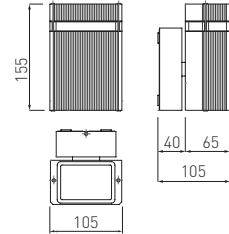

PL Oprawa ścienna
EN Wall mounted fixture
RU Настенный светильник
DE Wandlampe
HU Fali lámpatest

NESSA

Grey

Black

INFO

LD-NESSAGU10J-80	stop aluminium; szkło hartowane, aluminium alloy; tempered glass, сплав алюминия; закаленное стекло, Aluminiumlegierung; gehärtetes Glas; aluminium öntvény; hőkezelt üveg	szary, grey, серый, grau, szürke	jednokierunkowa, unidirectional, однонаправленный, unidirektional, egyirányú	850 g	5901867122230
LD-NESSAGU10J-20		czarny, black, черный, schwarz, fekete			5901867122254

PL Oprawa ścienna
EN Wall mounted fixture
RU Настенный светильник
DE Wandlampe
HU Fali lámpatest

NESSA

Grey

Black

INFO

LD-NESSAGU10D-80	stop aluminium; szkło hartowane, aluminium alloy; tempered glass, сплав алюминия; закаленное стекло, Aluminiumlegierung; gehärtetes Glas; aluminium öntvény; hőkezelt üveg	szary, grey, серый, grau, szürke	dwukierunkowa, bidirectional, двунаправленный, bidirektional, kétirányú	1100 g	5901867122193
LD-NESSAGU10D-20		czarny, black, черный, schwarz, fekete			5901867122216