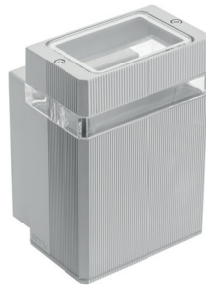

PL Oprawa ścienna
EN Wall mounted fixture
RU Настенный светильник
DE Wandlampe
HU Fali lámpatest

NESSA

Grey

Black

INFO

LD-NESSAGU10J-80	stop aluminium; szkło hartowane, aluminium alloy; tempered glass, сплав алюминия; закаленное стекло, Aluminiumlegierung; gehärtetes Glas; aluminium öntvény; hőkezelt üveg	szary, grey, серый, grau, szürke	jednokierunkowa, unidirectional, однонаправленный, unidirektional, egyirányú	850 g	5901867122230
LD-NESSAGU10J-20		czarny, black, черный, schwarz, fekete			5901867122254

PL Oprawa ścienna
EN Wall mounted fixture
RU Настенный светильник
DE Wandlampe
HU Fali lámpatest

NESSA

Grey

Black

INFO

LD-NESSAGU10D-80	stop aluminium; szkło hartowane, aluminium alloy; tempered glass, сплав алюминия; закаленное стекло, Aluminiumlegierung; gehärtetes Glas; aluminium öntvény; hőkezelt üveg	szary, grey, серый, grau, szürke	dwukierunkowa, bidirectional, двунаправленный, bidirektional, kétirányú	1100 g	5901867122193
LD-NESSAGU10D-20		czarny, black, черный, schwarz, fekete			5901867122216