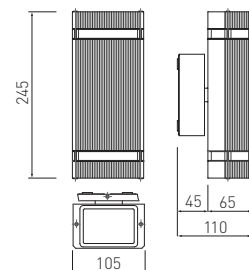

PL Oprawa ścienna
EN Wall mounted fixture
RU Настенный светильник
DE Wandlampe
HU Fali lámpatest

NESSA

Grey

Black

INFO

LD-NESSAGU10J-80	stop aluminium; szkło hartowane, aluminium alloy; tempered glass, сплав алюминия; закаленное стекло, Aluminiumlegierung; gehärtetes Glas; aluminium öntvény; hőkezelt üveg	szary, grey, серый, grau, szürke	jednokierunkowa, unidirectional, однонаправленный, unidirektional, egyirányú	850 g	5901867122230
LD-NESSAGU10J-20		czarny, black, черный, schwarz, fekete			5901867122254

PL Oprawa ścienna
EN Wall mounted fixture
RU Настенный светильник
DE Wandlampe
HU Fali lámpatest

NESSA

Grey

Black

INFO

LD-NESSAGU10D-80	stop aluminium; szkło hartowane, aluminium alloy; tempered glass, сплав алюминия; закаленное стекло, Aluminiumlegierung; gehärtetes Glas; aluminium öntvény; hőkezelt üveg	szary, grey, серый, grau, szürke	dwukierunkowa, bidirectional, двунаправленный, bidirektional, kétirányú	1100 g	5901867122193
LD-NESSAGU10D-20		czarny, black, черный, schwarz, fekete			5901867122216