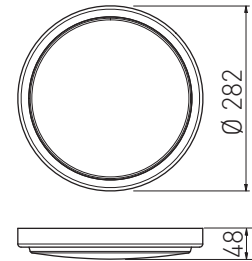

## MOON

Technical & industrial  
fixtures

LD-MOON12W-NB	12 W	● 4000 K	1200 lm	PC/PC	biala, white, белый, weiß, fehér	630 g	5902801219443
LD-MOON18W-NB	18 W		1800 lm				5902801219498

PL Plafoniera LED  
 EN LED ceiling light fitting  
 RU Светодиодный светильник  
 DE LED-Deckenleuchte  
 HU LED-es mennyezeti lámpa

## ATLANTIS

LD-ATL160K-40	16 W	● 4000 K	960 lm	akryl, aluminium acrylic, aluminium акрил, алюминий Acryl, Aluminium akril, aluminium	bialy, white белый, weiß, fehér	628 g	5901867190505