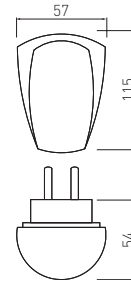

PL Mini lampka wtykowa LED
EN Mini plug-in LED lamp
RU Светодиодный мини-светильник в розетку
DE Mini-LED-Steckdosenleuchte
HU Bedugható mini LED lámpa

LD-ML3000-00	1W	● 4000 K	50 lm	tworzywo, plastic, пластмасса, Kunststoff, plasztik	37 g	5902801023453
--------------	----	----------	-------	--	------	---------------

PL Mini lampka wtykowa LED
EN Mini plug-in LED lamp
RU Светодиодный мини-светильник в розетку
DE Mini-LED-Steckdosenleuchte
HU Bedugható mini LED lámpa

LD-ML4000-00	1W	● 4000 K	50 lm	tworzywo, plastic, пластмасса, Kunststoff, plasztik	52 g	5902801023484
--------------	----	----------	-------	--	------	---------------

PL Mini lampka wtykowa LED
EN Mini plug-in LED lamp
RU Светодиодный мини-светильник в розетку
DE Mini-LED-Steckdosenleuchte
HU Bedugható mini LED lámpa

LD-ML5000-00	1W	● 4000 K	50 lm	tworzywo, plastic, пластмасса, Kunststoff, plasztik	46 g	5902801023514
--------------	----	----------	-------	--	------	---------------