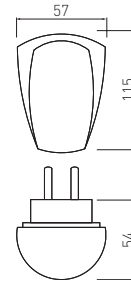

PL Mini lampka wtykowa LED
EN Mini plug-in LED lamp
RU Светодиодный мини-светильник в розетку
DE Mini-LED-Steckdosenleuchte
HU Bedugtható mini LED lámpa

LD-ML3000-00	1W	● 4000 K	50 lm	tworzywo, plastic, пластмасса, Kunststoff, plasztik	37 g	5902801023453
--------------	----	----------	-------	--	------	---------------

PL Mini lampka wtykowa LED
EN Mini plug-in LED lamp
RU Светодиодный мини-светильник в розетку
DE Mini-LED-Steckdosenleuchte
HU Bedugtható mini LED lámpa

LD-ML4000-00	1W	● 4000 K	50 lm	tworzywo, plastic, пластмасса, Kunststoff, plasztik	52 g	5902801023484
--------------	----	----------	-------	--	------	---------------

PL Mini lampka wtykowa LED
EN Mini plug-in LED lamp
RU Светодиодный мини-светильник в розетку
DE Mini-LED-Steckdosenleuchte
HU Bedugtható mini LED lámpa

LD-ML5000-00	1W	● 4000 K	50 lm	tworzywo, plastic, пластмасса, Kunststoff, plasztik	46 g	5902801023514
--------------	----	----------	-------	--	------	---------------