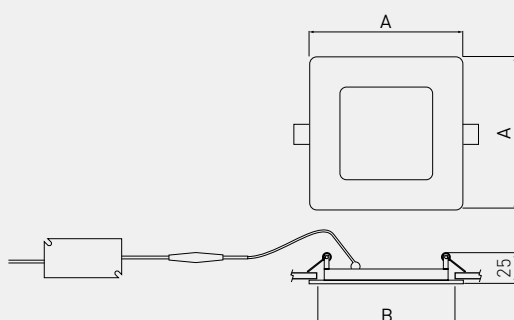

PL Oprawa LED typu downlight wpuszczana  
 EN Recessed LED downlight  
 RU Светодиодный скрытый светильник downlight  
 DE Downlight-LED-Leuchte für Einlass-Montage  
 HU Süllyesztett LED lámpatest

	A	B
3 W	85 mm	94 x 94 mm
7 W	120 mm	108 x 108 mm
13 W	172 mm	156 x 156 mm
19 W	225 mm	210 x 210 mm
25 W	298 mm	285 x 285 mm