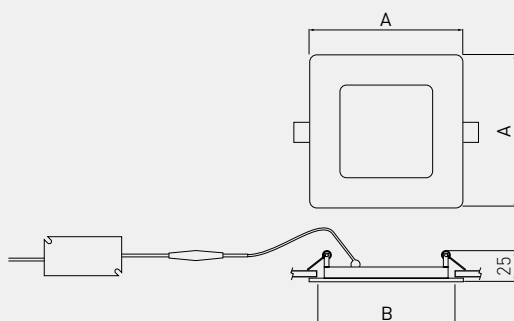

PL Oprawa LED typu downlight wpuszczana  
 EN Recessed LED downlight  
 RU Светодиодный скрытый светильник downlight  
 DE Downlight-LED-Leuchte für Einlass-Montage  
 HU Süllyesztett LED lámpatest

	A	B
3 W	85 mm	94 x 94 mm
7 W	120 mm	108 x 108 mm
13 W	172 mm	156 x 156 mm
19 W	225 mm	210 x 210 mm
25 W	298 mm	285 x 285 mm