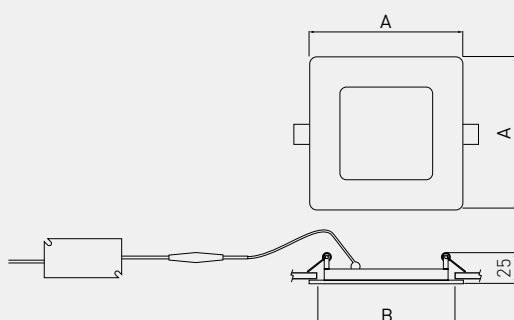

PL Oprawa LED typu downlight wpuszczana
 EN Recessed LED downlight
 RU Светодиодный скрытый светильник downlight
 DE Downlight-LED-Leuchte für Einlass-Montage
 HU Süllyesztett LED lámpatest

MATIS

Folder	W	Color	Beam	PF	Material	Weight	Barcode
LD-MAW03W-CB	3 W	● 3000 K	200 lm	PF > 0,5	aluminium aluminium алюминий Aluminium aluminium	150 g	5902801000720
LD-MAW03W-NB		● 4000 K					5902801000744
LD-MAW07W-CB	7 W	● 3000 K	560 lm			240 g	5901867127631
LD-MAW07W-NB		● 4000 K					5901867158611
LD-MAW13W-CB	13 W	● 3000 K	1020 lm			400 g	5901867127648
LD-MAW13W-NB		● 4000 K					5901867158598
LD-MAW19W-CB	19 W	● 3000 K	1520 lm			640 g	5901867127655
LD-MAW19W-NB		● 4000 K					5901867158574
LD-MAW25W-CB	25 W	● 3000 K	2000 lm	PF > 0,9	1100 g	5901867127662	
LD-MAW25W-NB		● 4000 K				5901867158550	

	A	B
3 W	85 mm	94 x 94 mm
7 W	120 mm	108 x 108 mm
13 W	172 mm	156 x 156 mm
19 W	225 mm	210 x 210 mm
25 W	298 mm	285 x 285 mm