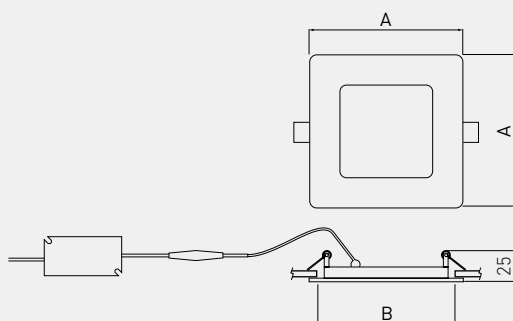

PL Oprawa LED typu downlight wpuszczana
 EN Recessed LED downlight
 RU Светодиодный скрытый светильник downlight
 DE Downlight-LED-Leuchte für Einlass-Montage
 HU Süllyesztett LED lámpatest

MATIS

Folder	W	Color	Beam	PF	Material	Weight	Barcode
LD-MAW03W-CB	3 W	● 3000 K	200 lm	PF > 0,5	aluminium aluminium алюминий Aluminium aluminium	150 g	5902801000720
LD-MAW03W-NB		● 4000 K					5902801000744
LD-MAW07W-CB	7 W	● 3000 K	560 lm			240 g	5901867127631
LD-MAW07W-NB		● 4000 K					5901867158611
LD-MAW13W-CB	13 W	● 3000 K	1020 lm			400 g	5901867127648
LD-MAW13W-NB		● 4000 K					5901867158598
LD-MAW19W-CB	19 W	● 3000 K	1520 lm			640 g	5901867127655
LD-MAW19W-NB		● 4000 K					5901867158574
LD-MAW25W-CB	25 W	● 3000 K	2000 lm	PF > 0,9	1100 g	5901867127662	
LD-MAW25W-NB		● 4000 K				5901867158550	

	A	B
3 W	85 mm	94 x 94 mm
7 W	120 mm	108 x 108 mm
13 W	172 mm	156 x 156 mm
19 W	225 mm	210 x 210 mm
25 W	298 mm	285 x 285 mm