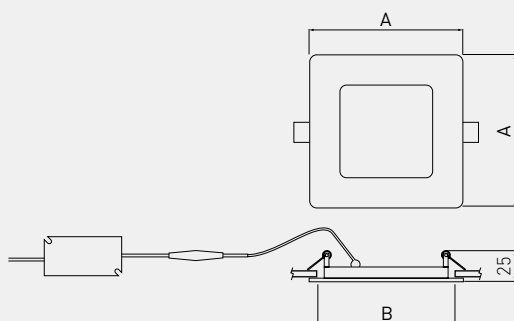

PL Oprawa LED typu downlight wpuszczana
 EN Recessed LED downlight
 RU Светодиодный скрытый светильник downlight
 DE Downlight-LED-Leuchte für Einlass-Montage
 HU Süllyesztett LED lámpatest

MATIS

Folder	W	Color	Beam	PF	Material	Weight	Barcode
LD-MAW03W-CB	3 W	● 3000 K	200 lm	PF > 0,5	aluminium aluminium алюминий Aluminium aluminium	150 g	5902801000720
LD-MAW03W-NB		● 4000 K					5902801000744
LD-MAW07W-CB	7 W	● 3000 K	560 lm			240 g	5901867127631
LD-MAW07W-NB		● 4000 K					5901867158611
LD-MAW13W-CB	13 W	● 3000 K	1020 lm			400 g	5901867127648
LD-MAW13W-NB		● 4000 K					5901867158598
LD-MAW19W-CB	19 W	● 3000 K	1520 lm			640 g	5901867127655
LD-MAW19W-NB		● 4000 K					5901867158574
LD-MAW25W-CB	25 W	● 3000 K	2000 lm	PF > 0,9	1100 g	5901867127662	
LD-MAW25W-NB		● 4000 K				5901867158550	

	A	B
3 W	85 mm	94 x 94 mm
7 W	120 mm	108 x 108 mm
13 W	172 mm	156 x 156 mm
19 W	225 mm	210 x 210 mm
25 W	298 mm	285 x 285 mm