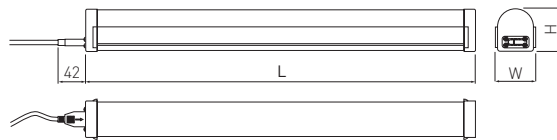

PL Linia szybkiego montażu  
EN Quick assembly line  
RU Линия быстрого монтажа  
DE Schnellmontagelinie  
HU Gyors rögzítő vonal

## MAGNAT

LD-MAG36W0-40	36 W	20	● 4000 K	4300 lm	PC	1200 × 62 × 66	biały, white белый, weiß, fehér	400 g	5902801017490
LD-MAG45W0-40	45 W	15		5400 lm		1500 × 62 × 66		700 g	5902801017506

PL Akcesoria  
EN Accessories  
RU Аксессуары  
DE Zubehör  
HU Tartozékok