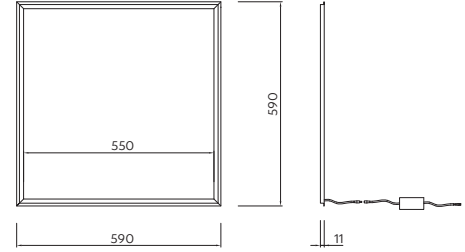

PL Ramka LED
EN LED frame
RU Светодиодная рамка
DE LED-Rahmen
HU LED beépítőkeret

AKORDITA

Akcesoria,
Accessories,
Аксессуары,
Zubehör,
Tartozékok:
LZ-KOI2KO-10

LD-AKO4060-NB	40 W	● 4000 K	3600 lm	aluminium aluminum Алюминий aluminium	biały, white белый, weiß, fehér	500 g	5902801039966
---------------	------	----------	---------	--	---------------------------------------	-------	---------------

PL Panel LED
EN LED Panel
RU Светодиодная панель
DE LED-Panel
HU LED Panelek

MASTER

Akcesoria,
Accessories,
Аксессуары,
Zubehör,
Tartozékok:
LZ-KOI2KO-10

LD-MA45060-NB	50 W	● 4000 K	4000 lm	aluminium aluminum Алюминий Aluminium aluminium	595 × 595 × 10	szary, grey, серый, grau, szürke	2600 g	5901867156174
LD-MA45120-NB					1195 × 295 × 10		2700 g	5901867156198