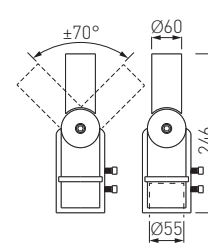

SA2

SA1	680 g	5901867190840
SA2	550 g	5901867190864