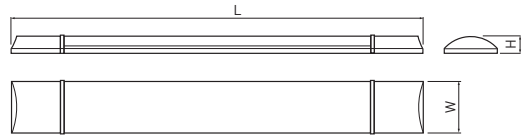

PL Oprawa LED hermetyczna
EN Hermetic LED fixture
RU Герметический светильник
DE Hermetische Leuchte LED
HU Hermetikus lámpatestek

LUMIA

Folder	W	LN	Color	Beam	Material	LxWxH mm	Color	Weight	Barcode
LD-LUM120-30P	36 W	10	● 4000 K	3600 lm	PC	1205 × 49 × 56	biały, white белый, weiß, fehér	670 g	5901867155733
LD-LUM150-30P	45 W	8		4500 lm		1512 × 49 × 56		680 g	5901867155757

PL Oprawa LED natynkowa
EN Surface mounted LED fixture
RU Светодиодный накладной светильник
DE Aufputz-LED-Leuchte
HU Süllyesztett LED lámpatest

ASPEN

Folder	W	Color	Beam	Material	LxWxH mm	Color	PF	Weight	Barcode
LD-OLL20W-NB	20 W	● 4000 K	1800 lm	PC	600 × 68 × 23	biały, white белый, weiß, fehér	PF > 0,5	190 g	5902801010453
LD-OLL40W-NB	40 W		3600 lm		1200 × 68 × 23		PF > 0,9	360 g	5902801010460
LD-OLL50W-NB	50 W		4500 lm		1500 × 68 × 23		475 g	5902801010477