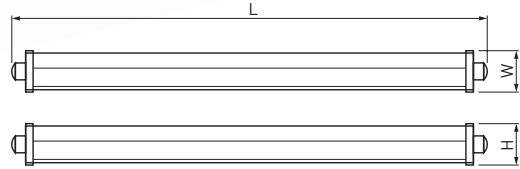

PL Oprawa LED hermetyczna  
EN Hermetic LED fixture  
RU Герметический светильник  
DE Hermetische Leuchte LED  
HU Hermetikus lámpatestek

## LUMIA

Folder	W	LN	Color	Beam	Material	LxWxH mm	Color	Weight	Barcode
LD-LUM120-30P	36 W	10	● 4000 K	3600 lm	PC	1205 × 49 × 56	biały, white белый, weiß, fehér	670 g	5901867155733
LD-LUM150-30P	45 W	8		4500 lm		1512 × 49 × 56		680 g	5901867155757