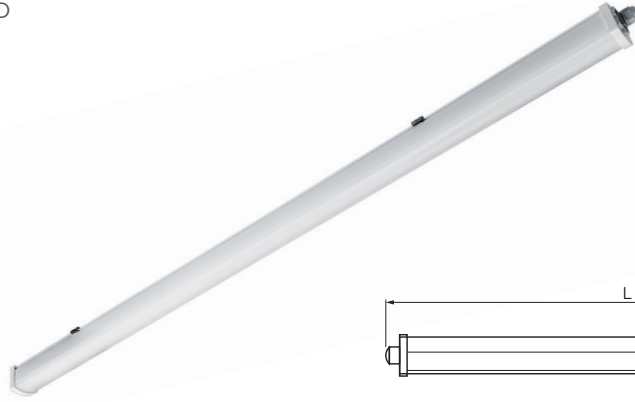

PL Oprawa LED hermetyczna  
EN Hermetic LED fixture  
RU Герметический светильник  
DE Hermetische Leuchte LED  
HU Hermetikus lámpatestek

## LUMIA

Folder	W	LN	Color	Beam	Material	LxWxH mm	Color	Weight	Barcode
LD-LUM120-30P	36 W	10	● 4000 K	3600 lm	PC	1205 × 49 × 56	biały, white белый, weiß, fehér	670 g	5901867155733
LD-LUM150-30P	45 W	8		4500 lm		1512 × 49 × 56		680 g	5901867155757

PL Oprawa LED natynkowa  
EN Surface mounted LED fixture  
RU Светодиодный накладной светильник  
DE Aufputz-LED-Leuchte  
HU Süllyesztett LED lámpatest