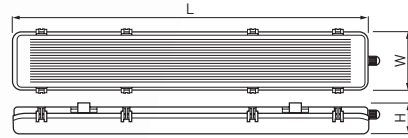

PL Oprawa LED hermetyczna do źródeł światła LED T8  
 EN Airtight LED fitting for LED T8 light sources  
 RU Герметичный светильник для источников LED T8  
 DE Hermetische LED-Leuchte für die Lichtquellen LED T8  
 HU Hermetikus LED lámpatest LED T8 fényforráshoz

## LOTUS

	 LxWxH mm				
LD-LOTU218-30	665 × 106 × 60	ABS / PC	biała, white, белый, weiß, fehér	510 g	5902801002007
LD-LOTU236-30	1270 × 106 × 60			870 g	5902801002014
LD-LOTU258-30	1570 × 106 × 60			1100 g	5902801002021