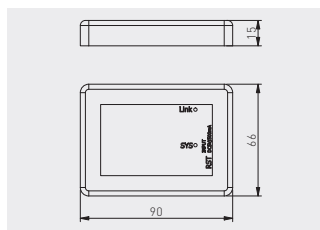

Kontroler 1-strefowy RGBW  
1-zone controller RGBW  
1-х зонный контроллер RGBW

NEW

LD-KONML-RGBW

RGB

tworzywo / plastic / пластик

Kontroler WiFi  
WiFi-Controller  
WiFi - контроллер

NEW

LD-KONML-WIFI