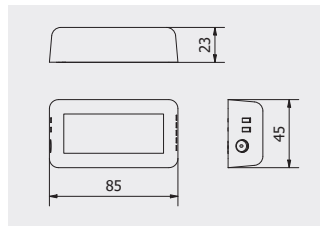

Kontroler 1-strefowy RGBW  
1-zone controller RGBW  
1-х зонный контроллер RGBW

NEW

LD-KONML-RGBW

RGB

tworzywo / plastic / пластик

Kontroler WiFi  
WiFi-Controller  
WiFi - контроллер

NEW

LD-KONML-WIFI