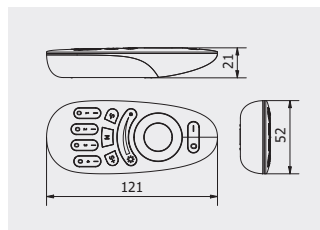

Pilot 4-strefowy RGBW
4-Zone remote controller RGBW
4-зонный пульт дистанционного управления RGBW

NEW

LD-KONML-RGBW-PIL	RGB	tworzywo / plastic / пластик