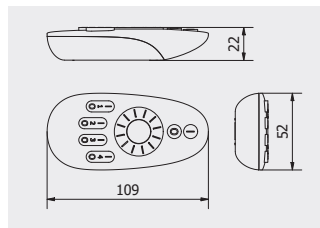

Pilot 4-strefowy MONO
 4-Zone remote controller MONO
 4-зонный пульт дистанционного управления MONO

NEW

	
LD-KONML-MONO-PIL	tworzywo / plastic / пластик

Pilot 4-strefowy RGBW
 4-Zone remote controller RGBW
 4-зонный пульт дистанционного управления RGBW