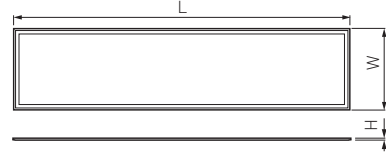

PL Panel LED  
EN LED Panel  
RU Светодиодная панель  
DE LED-Panel  
HU LED Panelek

**KING**

Akcesoria,  
Accessories,  
Аксессуары,  
Zubehör,  
Tartozékok:  
LZ-KOI2KO-10

Folder	W	Color	Light	Material	LxWxH mm	Weight	Barcode
LD-KNG24063-NB	24 W	4000 K	1800 lm	aluminium aluminium алюминий Aluminium aluminium	595 × 295 × 10	1500 g	5901867179746
LD-KNG24063-CB		3000 K					5902801261398
LD-KNG42060-NB	42 W	4000 K	3200 lm		595 × 595 × 10	2700 g	5901867168542
LD-KNG42060-CB		3000 K					5902801261343
LD-KNG42312-NB		4000 K			5901867179760		
LD-KNG42312-CB		3000 K			5902801261374		

PL Panel LED  
EN LED Panel  
RU Светодиодная панель  
DE LED-Panel  
HU LED Panelek

**KING+**

Akcesoria,  
Accessories,  
Аксессуары,  
Zubehör,  
Tartozékok:  
LZ-KOI2KO-10

Folder	W	Color	Light	Material	LxWxH mm	Weight	Barcode
LD-KNG45060-NB	45 W	4000 K	4500 lm	aluminium aluminium алюминий Aluminium aluminium	595 × 595 × 10	2780 g	5902801270307
LD-KNG45312-NB					1195 × 295 × 10		2680 g