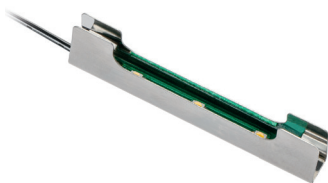

Klip plastikowy LED do półek
Plastic LED clip for shelves
Пластиковая клипса LED для стеклянных полок

			
LD-KLPCB-00N	10 lm	● 3200 K	tworzywo plastic plastik
LD-KLPNB-00N	-	niebieski / blue / синий	
LD-KLPZB-00N	12 lm	● 6200 K	

Klip metalowy LED do półek
Metal LED clip for shelves
Металлическая клипса LED для стеклянных полок

			
LD-3SKL-CBN	10 lm	● 3200 K	stal steel сталь
LD-3SKL-NBN	-	niebieski / blue / синий	
LD-3SKL-ZBN	12 lm	● 6200 K	