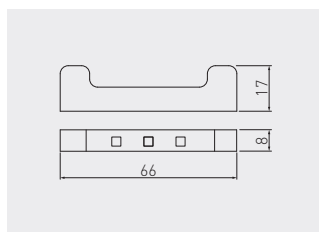

Klip plastikowy LED do półek
Plastic LED clip for shelves
Пластиковая клипса LED для стеклянных полок

			
LD-KLPCB-00N	10 lm	● 3200 K	tworzywo plastic plastik
LD-KLPNB-00N	-	niebieski / blue / синий	
LD-KLPZB-00N	12 lm	● 6200 K	

Klip metalowy LED do półek
Metal LED clip for shelves
Металлическая клипса LED для стеклянных полок

			
LD-3SKL-CBN	10 lm	● 3200 K	stal steel сталь
LD-3SKL-NBN	-	niebieski / blue / синий	
LD-3SKL-ZBN	12 lm	● 6200 K	