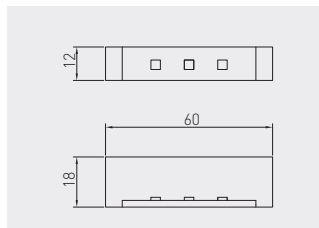

Klip plastikowy LED do półek
Plastic LED clip for shelves
Пластиковая клипса LED для стеклянных полок

			
LD-KLPCB-00N	10 lm	● 3200 K	tworzywo plastic plastik
LD-KLPNB-00N	-	niebieski / blue / синий	
LD-KLPZB-00N	12 lm	● 6200 K	

Klip metalowy LED do półek
Metal LED clip for shelves
Металлическая клипса LED для стеклянных полок

			
LD-3SKL-CBN	10 lm	● 3200 K	stal steel сталь
LD-3SKL-NBN	-	niebieski / blue / синий	
LD-3SKL-ZBN	12 lm	● 6200 K	