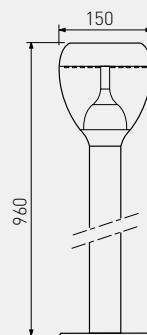

PL Oprawa ogrodowa LED
 EN Garden LED fixture
 RU Садовый светодиодный светильник
 DE LED-Gartenleuchte
 HU Kerti LED lámpatest

JARDI

LD-JAR0A10-40

LD-JAR0P10-40

INFO

LD-JAR0A10-40	JARDI-A	● 4000 K	960 lm	stal nierdzewna, stainless steel, нержавеющая сталь, rostfreier Stahl, rozsdamentes acél	czarny, black, черный, schwarz, fekete	660 g	5901867106971
LD-JAR0P10-40	JARDI-P					900 g	5901867106988

LD-JAR0A10-40

LD-JAR0P10-40