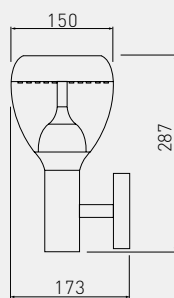

PL Oprawa ogrodowa LED
 EN Garden LED fixture
 RU Садовый светодиодный светильник
 DE LED-Gartenleuchte
 HU Kerti LED lámpatest

JARDI

LD-JAR0A10-40

LD-JAR0P10-40

INFO

LD-JAR0A10-40	JARDI-A	● 4000 K	960 lm	stal nierdzewna, stainless steel, нержавеющая сталь, rostfreier Stahl, rozsdamentes acél	czarny, black, черный, schwarz, fekete	660 g	5901867106971
LD-JAR0P10-40	JARDI-P					900 g	5901867106988

LD-JAR0A10-40

LD-JAR0P10-40