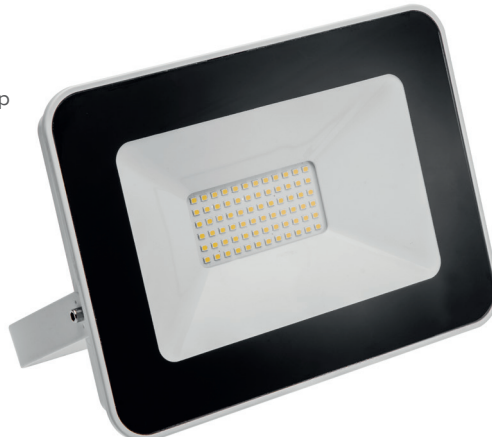

PL Naświetlacz LED
EN LED floodlight
RU Светодиодный прожектор
DE LED-Flutlichtstrahler
HU LED reflektor

iNEXT

LD-INEXT30WP-64	30 W	● 6400 K	2400 lm	aluminium, szkło aluminium, glass алюминий, стекло Aluminium, Glas aluminium, üveg	247 × 218 × 38	czarny, black, черный, schwarz, fekete	800 g	5902801007729
LD-INEXT50WP-64	50 W		4000 lm		270 × 256 × 38		1200 g	5902801007736

PL Naświetlacz LED
EN LED floodlight
RU Светодиодный прожектор
DE LED-Flutlichtstrahler
HU LED reflektor

iLUX

Aksesoria,
Accessories,
Аксессуары,
Zubehör,
Tartozékok:
WZL-2

LD-ILUXC10W-64	10 W	● 6400 K	800 lm	>0,5	PC, szkło PC, glass PC, стекло PC, Glas PC, üveg	128 × 92 × 31	biały, white, белый, weiß, fehér	160 g	5901867191267
LD-ILUXCC10W-64			czarny, black, черный, schwarz, fekete				5902801005268		
LD-ILUXC20W-64	20 W	● 6400 K	1600 lm	>0,5	PC, szkło PC, glass PC, стекло PC, Glas PC, üveg	170 × 130 × 36	biały, white, белый, weiß, fehér	470 g	5901867191243
LD-ILUXCC20W-64			czarny, black, черный, schwarz, fekete				5902801005282		
LD-ILUXC30W-64	30 W	● 6400 K	2400 lm	>0,9	PC, szkło PC, glass PC, стекло PC, Glas PC, üveg	230 × 170 × 36	biały, white, белый, weiß, fehér	780 g	5901867191243
LD-ILUXCC30W-64			czarny, black, черный, schwarz, fekete				5902801005305		
LD-ILUXC50W-64	50 W	● 6400 K	4000 lm	>0,9	PC, szkło PC, glass PC, стекло PC, Glas PC, üveg	300 × 220 × 36	biały, white, белый, weiß, fehér	1230 g	5901867191229
LD-ILUXCC50W-64			czarny, black, черный, schwarz, fekete				5902801005329		