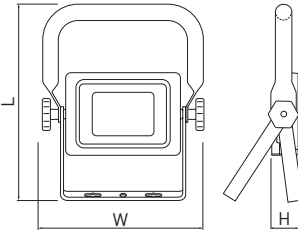

PL Naświetlacz LED
EN LED floodlight
RU Светодиодный прожектор
DE LED-Flutlichtstrahler
HU LED reflektor

iNEXT

LD-INEXT30WP-64	30 W	● 6400 K	2400 lm	aluminium, szkło aluminium, glass	247 × 218 × 38	czarny, black, черный, schwarz, fekete	800 g	5902801007729
LD-INEXT50WP-64	50 W		4000 lm	Aluminium, Glas aluminium, üveg	270 × 256 × 38		1200 g	5902801007736

PL Naświetlacz LED
EN LED floodlight
RU Светодиодный прожектор
DE LED-Flutlichtstrahler
HU LED reflektor

iLUX

Aksesoria,
Accessories,
Аксессуары,
Zubehör,
Tartozékok:
WZL-2

LD-ILUXC10W-64	10 W	● 6400 K	800 lm	>0,5	PC, szkło PC, glass	128 × 92 × 31	biały, white, белый, weiß, fehér	160 g	5901867191267
LD-ILUXCC10W-64			2400 lm			230 × 170 × 36	czarny, black, черный, schwarz, fekete		5902801005268
LD-ILUXC20W-64	20 W	● 6400 K	1600 lm	>0,9	PC, szkło PC, glass PC, Glas PC, üveg	170 × 130 × 36	biały, white, белый, weiß, fehér	470 g	5901867191243
LD-ILUXCC20W-64			2400 lm			230 × 170 × 36	czarny, black, черный, schwarz, fekete		5902801005282
LD-ILUXC30W-64	30 W	● 6400 K	2400 lm	>0,9	PC, szkło PC, glass PC, Glas PC, üveg	230 × 170 × 36	biały, white, белый, weiß, fehér	780 g	5901867191243
LD-ILUXCC30W-64			4000 lm			300 × 220 × 36	czarny, black, черный, schwarz, fekete		5902801005305
LD-ILUXC50W-64	50 W	● 6400 K	4000 lm	>0,9	PC, szkło PC, glass PC, Glas PC, üveg	300 × 220 × 36	biały, white, белый, weiß, fehér	1230 g	5901867191229
LD-ILUXCC50W-64			4000 lm			300 × 220 × 36	czarny, black, черный, schwarz, fekete		5902801005329