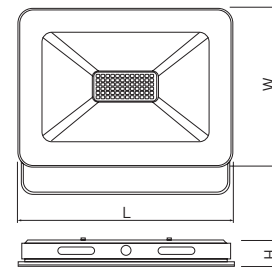

PL Naświetlacz LED
EN LED floodlight
RU Светодиодный прожектор
DE LED-Flutlichtstrahler
HU LED reflektor

iNEXT

LD-INEXT30WP-64	30 W	● 6400 K	2400 lm	aluminium, szkło aluminium, glass	247 × 218 × 38	czarny, black, черный, schwarz, fekete	800 g	5902801007729
LD-INEXT50WP-64	50 W		4000 lm	Aluminium, Glas aluminium, üveg	270 × 256 × 38		1200 g	5902801007736

PL Naświetlacz LED
EN LED floodlight
RU Светодиодный прожектор
DE LED-Flutlichtstrahler
HU LED reflektor

iLUX

Aksesoria,
Accessories,
Аксессуары,
Zubehör,
Tartozékok:
WZL-2

LD-ILUXC10W-64	10 W	● 6400 K	800 lm	>0,5	PC, szkło PC, glass	128 × 92 × 31	biały, white, белый, weiß, fehér	160 g	5901867191267
LD-ILUXCC10W-64			2400 lm			230 × 170 × 36	czarny, black, черный, schwarz, fekete		5902801005268
LD-ILUXC20W-64	20 W	● 6400 K	1600 lm	>0,9	PC, szkło PC, glass PC, Glas PC, üveg	170 × 130 × 36	biały, white, белый, weiß, fehér	470 g	5901867191243
LD-ILUXCC20W-64			2400 lm			230 × 170 × 36	czarny, black, черный, schwarz, fekete		5902801005282
LD-ILUXC30W-64	30 W	● 6400 K	2400 lm	>0,9	PC, szkło PC, glass PC, Glas PC, üveg	230 × 170 × 36	biały, white, белый, weiß, fehér	780 g	5901867191243
LD-ILUXCC30W-64			4000 lm			300 × 220 × 36	czarny, black, черный, schwarz, fekete		5902801005305
LD-ILUXC50W-64	50 W	● 6400 K	4000 lm	>0,9	PC, szkło PC, glass PC, Glas PC, üveg	300 × 220 × 36	biały, white, белый, weiß, fehér	1230 g	5901867191229
LD-ILUXCC50W-64			4000 lm			300 × 220 × 36	czarny, black, черный, schwarz, fekete		5902801005329