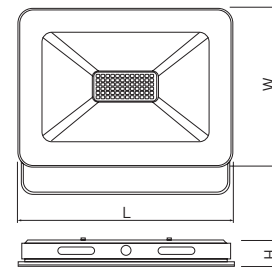

Aksesoria,
Accessories,
Аксессуары,
Zubehör,
Tartozékok:
WZL-2