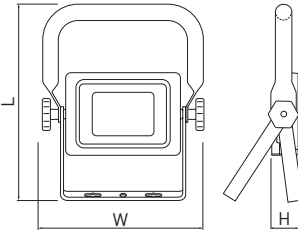

PL Naświetlacz LED
EN LED floodlight
RU Светодиодный прожектор
DE LED-Flutlichtstrahler
HU LED reflektor

iNEXT

LD-INEXT30WP-64	30 W	● 6400 K	2400 lm	aluminium, szkło aluminium, glass	247 × 218 × 38	czarny, black, черный, schwarz, fekete	800 g	5902801007729
LD-INEXT50WP-64	50 W		4000 lm	Aluminium, Glas aluminium, üveg	270 × 256 × 38		1200 g	5902801007736

PL Naświetlacz LED
EN LED floodlight
RU Светодиодный прожектор
DE LED-Flutlichtstrahler
HU LED reflektor

iLUX

Aksesoria,
Accessories,
Аксессуары,
Zubehör,
Tartozékok:
WZL-2

LD-ILUXC10W-64	10 W	● 6400 K	800 lm	>0,5	PC, szkło PC, glass	128 × 92 × 31	biały, white, белый, weiß, fehér	160 g	5901867191267
LD-ILUXCC10W-64			2400 lm			czarny, black, черный, schwarz, fekete	5902801005268		
LD-ILUXC20W-64	20 W	● 6400 K	1600 lm	>0,5	PC, szkło PC, glass	170 × 130 × 36	biały, white, белый, weiß, fehér	470 g	5901867191243
LD-ILUXCC20W-64			2400 lm			czarny, black, черный, schwarz, fekete	5902801005282		
LD-ILUXC30W-64	30 W	● 6400 K	2400 lm	>0,9	PC, Glas PC, üveg	230 × 170 × 36	biały, white, белый, weiß, fehér	780 g	5901867191243
LD-ILUXCC30W-64			4000 lm			czarny, black, черный, schwarz, fekete	5902801005305		
LD-ILUXC50W-64	50 W	● 6400 K	4000 lm	>0,9	PC, Glas PC, üveg	300 × 220 × 36	biały, white, белый, weiß, fehér	1230 g	5901867191229
LD-ILUXCC50W-64			4000 lm			czarny, black, черный, schwarz, fekete	5902801005329		