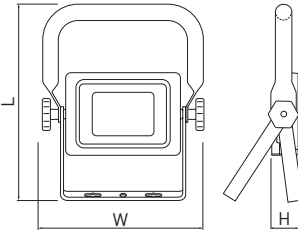

PL Naświetlacz LED  
EN LED floodlight  
RU Светодиодный прожектор  
DE LED-Flutlichtstrahler  
HU LED reflektor

**iNEXT**

LD-INEXT30WP-64	30 W	● 6400 K	2400 lm	aluminium, szkło aluminium, glass	247 × 218 × 38	czarny, black, черный, schwarz, fekete	800 g	5902801007729
LD-INEXT50WP-64	50 W		4000 lm	Aluminium, Glas aluminium, üveg	270 × 256 × 38		1200 g	5902801007736

PL Naświetlacz LED  
EN LED floodlight  
RU Светодиодный прожектор  
DE LED-Flutlichtstrahler  
HU LED reflektor

**iLUX**

Aksesoria,  
Accessories,  
Аксессуары,  
Zubehör,  
Tartozékok:  
WZL-2

LD-ILUXC10W-64	10 W	● 6400 K	800 lm	>0,5	PC, szkło PC, glass	128 × 92 × 31	biały, white, белый, weiß, fehér	160 g	5901867191267
LD-ILUXCC10W-64			2400 lm			230 × 170 × 36	czarny, black, черный, schwarz, fekete		5902801005268
LD-ILUXC20W-64	20 W	● 6400 K	1600 lm	>0,9	PC, szkło PC, glass PC, Glas PC, üveg	170 × 130 × 36	biały, white, белый, weiß, fehér	470 g	5901867191243
LD-ILUXCC20W-64			2400 lm			230 × 170 × 36	czarny, black, черный, schwarz, fekete		5902801005282
LD-ILUXC30W-64	30 W	● 6400 K	2400 lm	>0,9	PC, szkło PC, glass PC, Glas PC, üveg	230 × 170 × 36	biały, white, белый, weiß, fehér	780 g	5901867191243
LD-ILUXCC30W-64			4000 lm			300 × 220 × 36	czarny, black, черный, schwarz, fekete		5902801005305
LD-ILUXC50W-64	50 W	● 6400 K	4000 lm	>0,9	PC, szkło PC, glass PC, Glas PC, üveg	300 × 220 × 36	biały, white, белый, weiß, fehér	1230 g	5901867191229
LD-ILUXCC50W-64			4000 lm			300 × 220 × 36	czarny, black, черный, schwarz, fekete		5902801005329