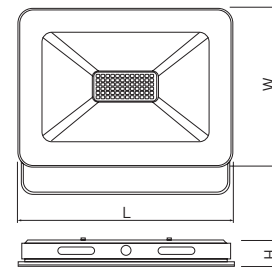

PL Naświetlacz LED  
EN LED floodlight  
RU Светодиодный прожектор  
DE LED-Flutlichtstrahler  
HU LED reflektor

**iNEXT**

LD-INEXT30WP-64	30 W	● 6400 K	2400 lm	aluminium, szkło aluminium, glass	247 × 218 × 38	czarny, black, черный, schwarz, fekete	800 g	5902801007729
LD-INEXT50WP-64	50 W		4000 lm	Aluminium, Glas aluminium, üveg	270 × 256 × 38		1200 g	5902801007736

PL Naświetlacz LED  
EN LED floodlight  
RU Светодиодный прожектор  
DE LED-Flutlichtstrahler  
HU LED reflektor

**iLUX**

Aksesoria,  
Accessories,  
Аксессуары,  
Zubehör,  
Tartozékok:  
WZL-2

LD-ILUXC10W-64	10 W	● 6400 K	800 lm	>0,5	PC, szkło PC, glass	128 × 92 × 31	biały, white, белый, weiß, fehér	160 g	5901867191267
LD-ILUXCC10W-64			2400 lm			230 × 170 × 36	czarny, black, черный, schwarz, fekete		5902801005268
LD-ILUXC20W-64	20 W	● 6400 K	1600 lm	>0,9	PC, szkło PC, glass PC, Glas PC, üveg	170 × 130 × 36	biały, white, белый, weiß, fehér	470 g	5901867191243
LD-ILUXCC20W-64			2400 lm			230 × 170 × 36	czarny, black, черный, schwarz, fekete		5902801005282
LD-ILUXC30W-64	30 W	● 6400 K	2400 lm	>0,9	PC, szkło PC, glass PC, Glas PC, üveg	230 × 170 × 36	biały, white, белый, weiß, fehér	780 g	5901867191243
LD-ILUXCC30W-64			4000 lm			300 × 220 × 36	czarny, black, черный, schwarz, fekete		5902801005305
LD-ILUXC50W-64	50 W	● 6400 K	4000 lm	>0,9	PC, szkło PC, glass PC, Glas PC, üveg	300 × 220 × 36	biały, white, белый, weiß, fehér	1230 g	5901867191229
LD-ILUXCC50W-64			4000 lm			300 × 220 × 36	czarny, black, черный, schwarz, fekete		5902801005329