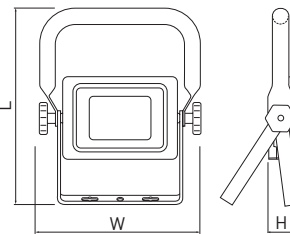

PL Naświetlacz LED
EN LED floodlight
RU Светодиодный прожектор
DE LED-Flutlichtstrahler
HU LED reflektor

iNEXT

LD-INEXT30WP-64	30 W	6400 K	2400 lm	aluminium, szkło aluminium, glass	247 × 218 × 38	czarny, black, черный, schwarz, fekete	800 g	5902801007729
LD-INEXT50WP-64	50 W		4000 lm	Aluminium, Glas aluminium, üveg	270 × 256 × 38		1200 g	5902801007736