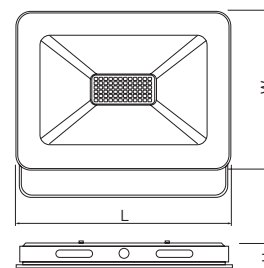

PL Naświetlacz LED
EN LED floodlight
RU Светодиодный прожектор
DE LED-Flutlichtstrahler
HU LED reflektor

iNEXT

LD-INEXT30WP-64	30 W	6400 K	2400 lm	aluminium, szkło aluminium, glass	247 × 218 × 38	czarny, black, черный, schwarz, fekete	800 g	5902801007729
LD-INEXT50WP-64	50 W		4000 lm	Aluminium, Glas aluminium, üveg	270 × 256 × 38		1200 g	5902801007736

PL Naświetlacz LED
EN LED floodlight
RU Светодиодный прожектор
DE LED-Flutlichtstrahler
HU LED reflektor

iLUX

Aksesoria,
Accessories,
Аксессуары,
Zubehör,
Tartozékok:
WZL-2

LD-ILUXC10W-64	10 W	6400 K	800 lm	>0,5	PC, szkło PC, glass	128 × 92 × 31	biały, white, белый, weiß, fehér	160 g	5901867191267
LD-ILUXCC10W-64			1600 lm			170 × 130 × 36	czarny, black, черный, schwarz, fekete		5902801005268
LD-ILUXC20W-64	20 W	6400 K	1600 lm	>0,5	PC, szkło PC, glass	170 × 130 × 36	biały, white, белый, weiß, fehér	470 g	5901867191243
LD-ILUXCC20W-64			2400 lm			230 × 170 × 36	czarny, black, черный, schwarz, fekete		5902801005282
LD-ILUXC30W-64	30 W	6400 K	2400 lm	>0,9	PC, Glas PC, üveg	230 × 170 × 36	biały, white, белый, weiß, fehér	780 g	5901867191243
LD-ILUXCC30W-64			4000 lm			300 × 220 × 36	czarny, black, черный, schwarz, fekete		5902801005305
LD-ILUXC50W-64	50 W	6400 K	4000 lm	>0,9	PC, Glas PC, üveg	300 × 220 × 36	biały, white, белый, weiß, fehér	1230 g	5901867191229
LD-ILUXCC50W-64			4000 lm			300 × 220 × 36	czarny, black, черный, schwarz, fekete		5902801005329