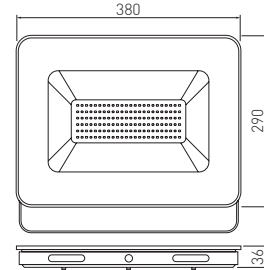

PL Naświetlacz LED  
EN LED floodlight  
RU Светодиодный прожектор  
DE LED-Flutlichtstrahler  
HU LED reflektor

**iLUX**

Akcesoria,  
Accessories,  
Аксессуары,  
Zubehör,  
Tartozékok:  
WZL-2

LD-ILUXC100W-64	100 W	6400 K	8000 lm	PC, szkło PC, glass PC, стекло PC, Glas PC, üveg	biały, white белый, weiß, fehér	2000 g	5901867191267
LD-ILUXCC100W-64					czarny, black, черный, schwarz, fekete		5901867191243

PL Naświetlacz LED  
EN LED floodlight  
RU Светодиодный прожектор  
DE LED-Flutlichtstrahler  
HU LED reflektor

**iMAX**

Akcesoria,  
Accessories,  
Аксессуары,  
Zubehör,  
Tartozékok:  
WZL-2

LD-IMAXC200W-64	200 W	6400 K	18000 lm	aluminium, szkło aluminium, glass алюминий, стекло Aluminium, Glas aluminium, üveg	czarny, black, черный, schwarz, fekete	6000 g	5902801000805
-----------------	-------	--------	----------	------------------------------------------------------------------------------------------------	----------------------------------------------------	--------	---------------