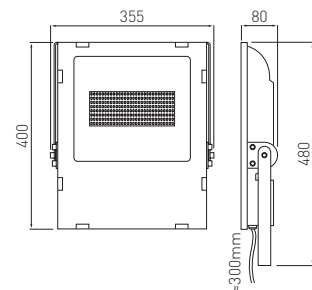

PL Naświetlacz LED  
EN LED floodlight  
RU Светодиодный прожектор  
DE LED-Flutlichtstrahler  
HU LED reflektor

**iLUX**

Akcesoria,  
Accessories,  
Аксессуары,  
Zubehör,  
Tartozékok:  
WZL-2

LD-ILUXC100W-64	100 W	6400 K	8000 lm	PC, szkło PC, glass PC, стекло PC, Glas PC, üveg	biały, white белый, weiß, fehér	2000 g	5901867191267
LD-ILUXCC100W-64					czarny, black, черный, schwarz, fekete		5901867191243

PL Naświetlacz LED  
EN LED floodlight  
RU Светодиодный прожектор  
DE LED-Flutlichtstrahler  
HU LED reflektor

**iMAX**

Akcesoria,  
Accessories,  
Аксессуары,  
Zubehör,  
Tartozékok:  
WZL-2

LD-IMAXC200W-64	200 W	6400 K	18000 lm	aluminium, szkło aluminium, glass алюминий, стекло Aluminium, Glas aluminium, üveg	czarny, black, черный, schwarz, fekete	6000 g	5902801000805
-----------------	-------	--------	----------	------------------------------------------------------------------------------------------------	----------------------------------------------------	--------	---------------