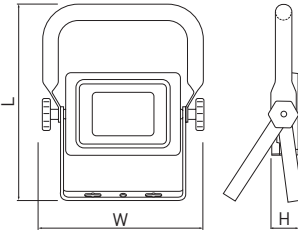

PL Naświetlacz LED  
EN LED floodlight  
RU Светодиодный прожектор  
DE LED-Flutlichtstrahler  
HU LED reflektor

**iNEXT**

LD-INEXT30WP-64	30 W	● 6400 K	2400 lm	aluminium, szkło aluminium, glass алюминий, стекло Aluminium, Glas aluminium, üveg	247 × 218 × 38	czarny, black, черный, schwarz, fekete	800 g	5902801007729
LD-INEXT50WP-64	50 W		4000 lm		270 × 256 × 38		1200 g	5902801007736

PL Naświetlacz LED  
EN LED floodlight  
RU Светодиодный прожектор  
DE LED-Flutlichtstrahler  
HU LED reflektor

**iLUX**

Aksesoria,  
Accessories,  
Аксессуары,  
Zubehör,  
Tartozékok:  
WZL-2

LD-ILUXC10W-64	10 W	● 6400 K	800 lm	>0,5	PC, szkło PC, glass PC, стекло PC, Glas PC, üveg	128 × 92 × 31	biały, white, белый, weiß, fehér	160 g	5901867191267
LD-ILUXCC10W-64			czarny, black, черный, schwarz, fekete				5902801005268		
LD-ILUXC20W-64	20 W	● 6400 K	1600 lm	>0,5	PC, szkło PC, glass PC, стекло PC, Glas PC, üveg	170 × 130 × 36	biały, white, белый, weiß, fehér	470 g	5901867191243
LD-ILUXCC20W-64			czarny, black, черный, schwarz, fekete				5902801005282		
LD-ILUXC30W-64	30 W	● 6400 K	2400 lm	>0,9	PC, szkło PC, glass PC, стекло PC, Glas PC, üveg	230 × 170 × 36	biały, white, белый, weiß, fehér	780 g	5901867191243
LD-ILUXCC30W-64			czarny, black, черный, schwarz, fekete				5902801005305		
LD-ILUXC50W-64	50 W	● 6400 K	4000 lm	>0,9	PC, szkło PC, glass PC, стекло PC, Glas PC, üveg	300 × 220 × 36	biały, white, белый, weiß, fehér	1230 g	5901867191229
LD-ILUXCC50W-64			czarny, black, черный, schwarz, fekete				5902801005329		