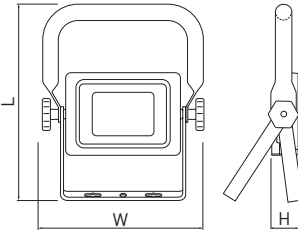

PL Naświetlacz LED
EN LED floodlight
RU Светодиодный прожектор
DE LED-Flutlichtstrahler
HU LED reflektor

iNEXT

LD-INEXT30WP-64	30 W	6400 K	2400 lm	aluminium, szkło aluminium, glass алюминий, стекло Aluminium, Glas aluminium, üveg	247 × 218 × 38	czarny, black, черный, schwarz, fekete	800 g	5902801007729
LD-INEXT50WP-64	50 W		4000 lm		270 × 256 × 38		1200 g	5902801007736

PL Naświetlacz LED
EN LED floodlight
RU Светодиодный прожектор
DE LED-Flutlichtstrahler
HU LED reflektor

iLUX

Aksesoria,
Accessories,
Аксессуары,
Zubehör,
Tartozékok:
WZL-2

LD-ILUXC10W-64	10 W	6400 K	800 lm	>0,5	PC, szkło PC, glass PC, стекло PC, Glas PC, üveg	128 × 92 × 31	biały, white, белый, weiß, fehér	160 g	5901867191267
LD-ILUXCC10W-64							czarny, black, черный, schwarz, fekete		5902801005268
LD-ILUXC20W-64	20 W	6400 K	1600 lm	>0,9	PC, szkło PC, glass PC, стекло PC, Glas PC, üveg	170 × 130 × 36	biały, white, белый, weiß, fehér	470 g	5901867191243
LD-ILUXCC20W-64							czarny, black, черный, schwarz, fekete		5902801005282
LD-ILUXC30W-64	30 W	6400 K	2400 lm	>0,9	PC, szkło PC, glass PC, стекло PC, Glas PC, üveg	230 × 170 × 36	biały, white, белый, weiß, fehér	780 g	5901867191243
LD-ILUXCC30W-64							czarny, black, черный, schwarz, fekete		5902801005305
LD-ILUXC50W-64	50 W	6400 K	4000 lm	>0,9	PC, szkło PC, glass PC, стекло PC, Glas PC, üveg	300 × 220 × 36	biały, white, белый, weiß, fehér	1230 g	5901867191229
LD-ILUXCC50W-64							czarny, black, черный, schwarz, fekete		5902801005329